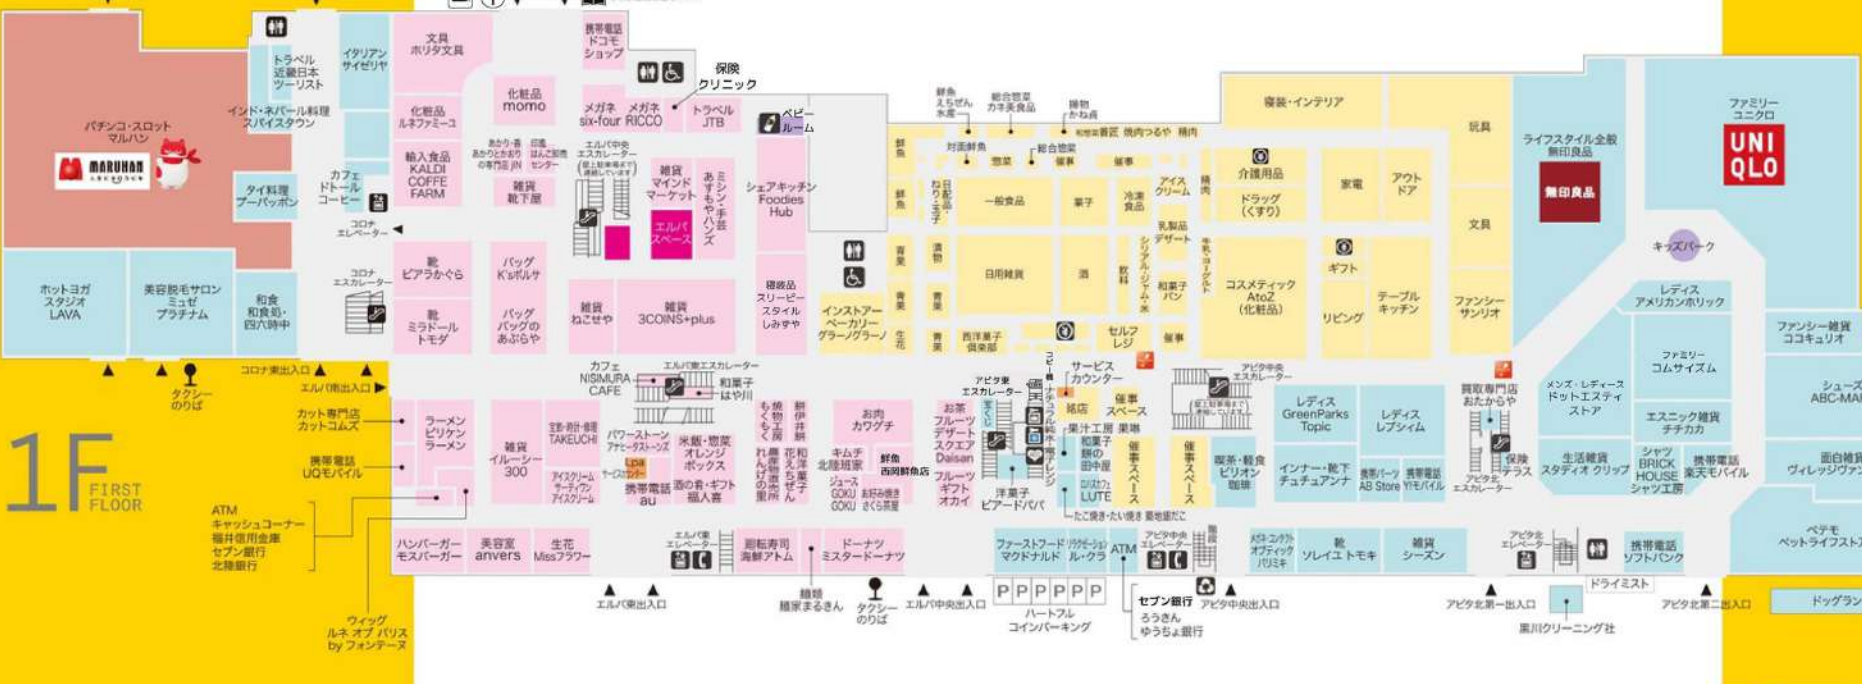

焼肉うし門  
らいふ薬局 & コパクリニク  
エルプラス  
肉焼 居酒屋 ぼんた

別棟

# ときめきとおどろきの生活遊園地フェアモール

# FLOOR GUIDE

2F SECOND FLOOR

サービスカウンターのご案内		アピタ	エルバ
サービス機能			
1.店内放送	●	●	●
2.迷子さんの放送	●	●	●
3.拾得物・遺失物受付	●	●	●
4.領収書の発行	●	●	●
5.包装(ラッピング)	●	●	●
6.コピーサービス	●	●	●
7.お客様の声録り	●	●	●
8.カード入会申込	●	●	●
9.エルバ専門店 拠点処理サービス	●	●	●
10.ハートフルパーキングコイン	●	●	●
販売機能・その他			
1.ユニー商品券販売	●	●	●
2.JCB・VJAギフト券販売	●	●	●
3.要の募金	●	●	●

1F FIRST FLOOR

- トイレ
- 車いすトイレ
- お勘定場
- エスカレーター
- エレベーター
- 冷蔵ロッカー 無料
- コインロッカー 無料
- 授乳室
- 公衆電話
- リサイクル 回収ボックス
- AED自動体外 除細動器
- マジカチャージ

別棟 スターバックス コーヒー ステーキ宮 理容室 プラージュ 本・CD・文具 Super Kabos 勝木書店

各入口に消火用炭酸水がごさいます。