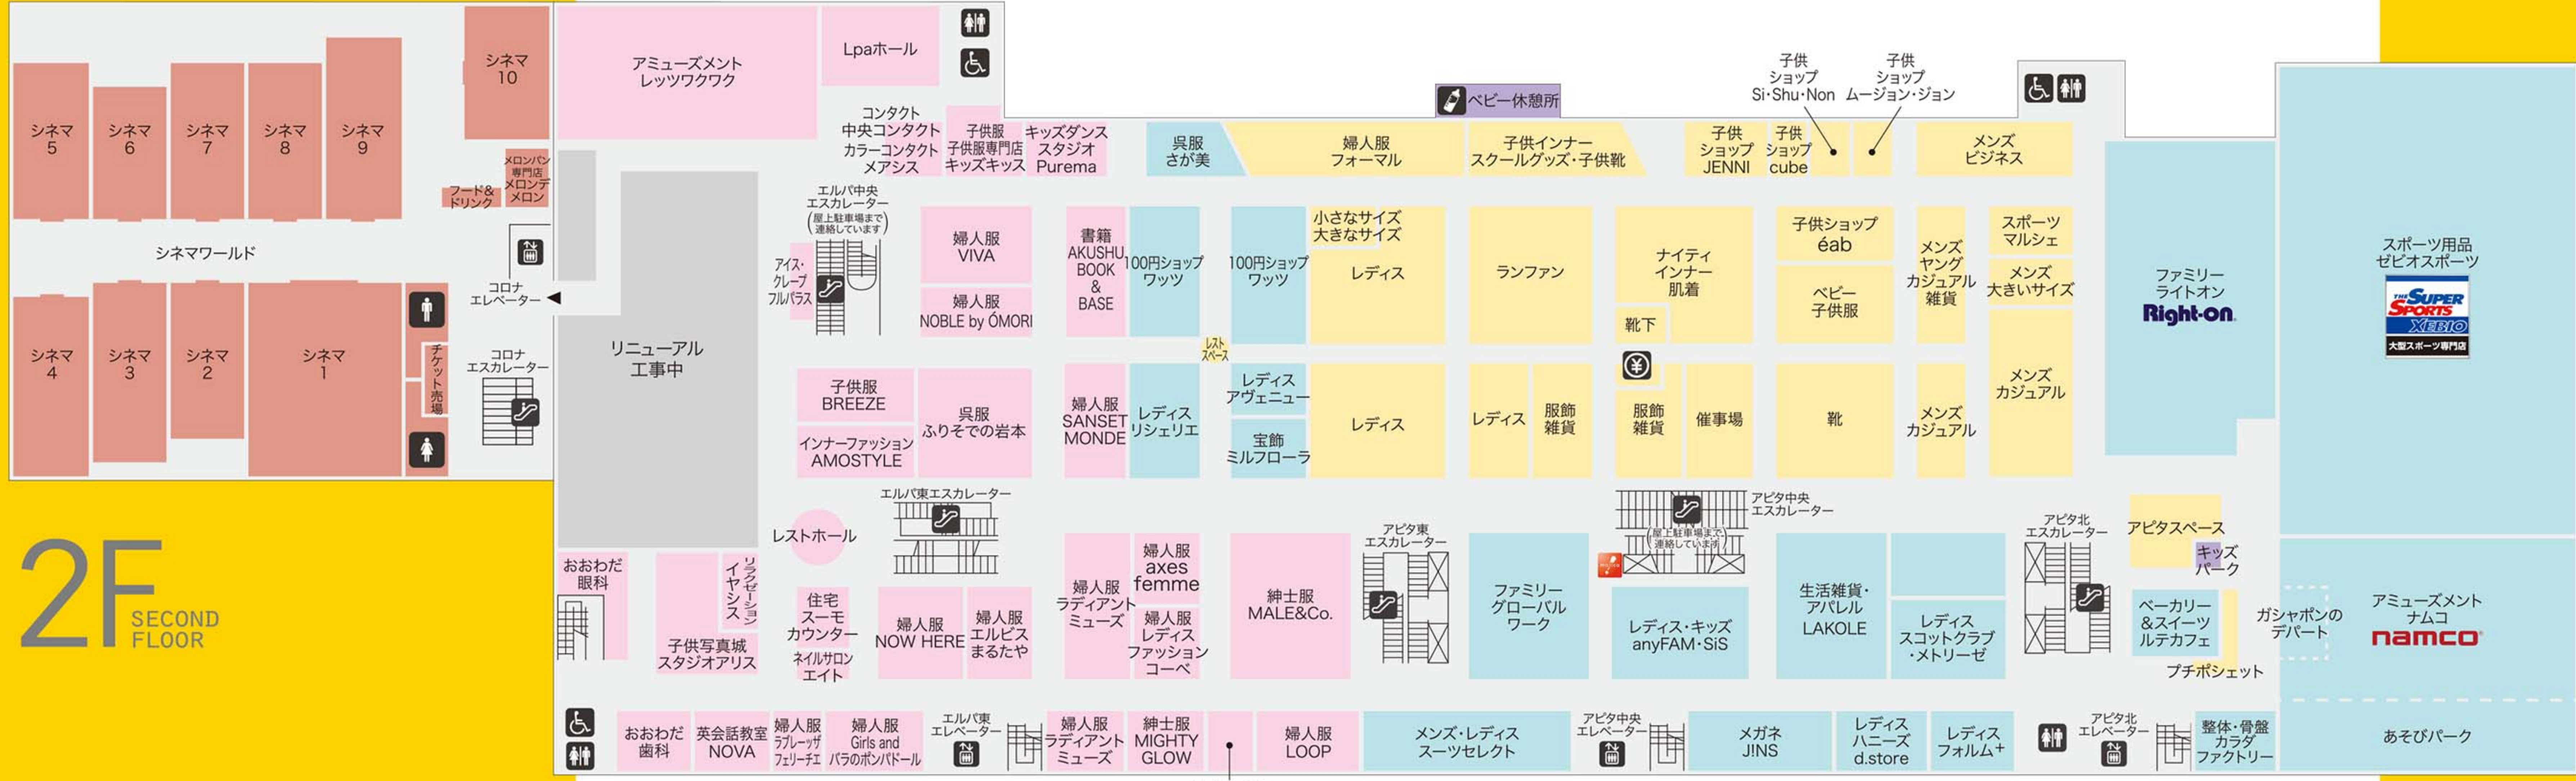

焼肉うし門  
らいふ薬局 & コバクリニック  
エルバプラス  
肉焼 居酒屋 ぼんた

別棟

# ときめきとおどろきの生活遊園地フェアモール

# FLOOR GUIDE

2F SECOND FLOOR

| サービスカウンターのご案内        |   | アビタ | エルバ |
|----------------------|---|-----|-----|
| サービス機能               |   |     |     |
| 1.店内放送               | ● | ●   |     |
| 2.迷子さんの放送            | ● | ●   |     |
| 3.捨得物・遺失物受付          | ● | ●   |     |
| 4.領収書の発行             | ● | ●   |     |
| 5.包装(ラッピング)          | ● | ●   |     |
| 6.コピーサービス            | ● | ●   |     |
| 7.お客様の声承り            | ● | ●   |     |
| 8.カード入会申込            | ● | ●   |     |
| 9.エルバ専門店<br>加点処理サービス | ● | ●   |     |
| 10.ハートフルパーキングコイン     | ● | ●   |     |
| 販売機能・その他             |   |     |     |
| 1.ユニー商品券販売           | ● | ●   |     |
| 2.JCB・VJAギフト券販売      | ● | ●   |     |
| 3.愛の募金               | ● | ●   |     |

1F FIRST FLOOR

- トイレ
- 車イストイレ
- お勘定場
- エスカレーター
- エレベーター
- 冷蔵ロッカー 無料
- コインロッカー 無料
- 授乳室
- 公衆電話
- リサイクル 回収ボックス
- AED自動体外除細動器
- マジカチャージ

別棟 スターバックス コーヒー ステーキ宮 理容室 プラージュ 本・CD・文具 Super Kabos 勝木書店

各入口に消火用灰皿がございます。