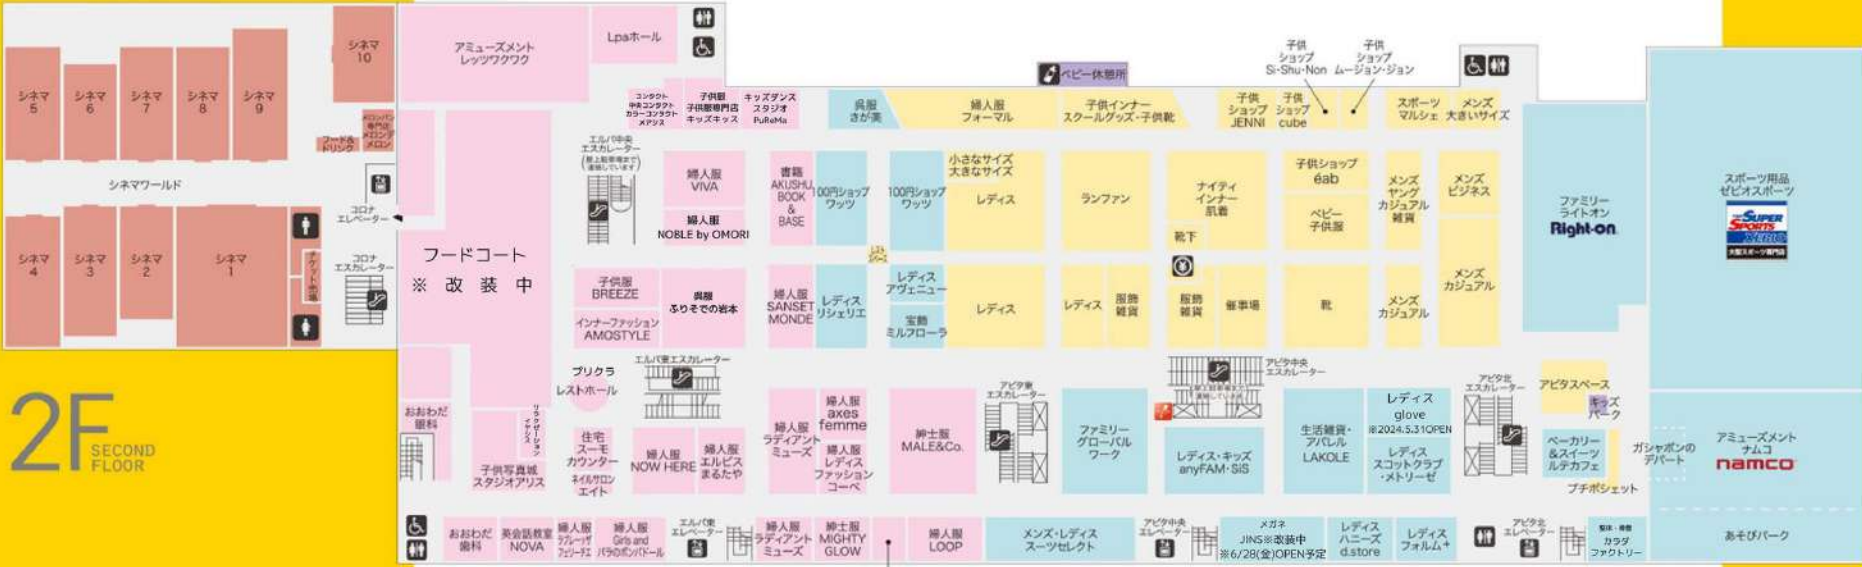

焼肉うし門  
らいふ薬局 & コパクリニク  
エルプラス  
肉焼 居酒屋 ぼんた

別棟

# ときめきとおどろきの生活遊園地フェアモール

# FLOOR GUIDE

2F SECOND FLOOR

サービスカウンターのご案内		アピタ	エルバ
サービス機能			
1.店内放送	●	●	●
2.迷子さんの放送	●	●	●
3.拾得物・遺失物受付	●	●	●
4.領収書の発行	●	●	●
5.包装(ラッピング)	●	●	●
6.コピーサービス	●	●	●
7.お客様の声録り	●	●	●
8.カード入会申込	●	●	●
9.エルバ専門店 拠点処理サービス	●	●	●
10.ハートフルパーキングコイン	●	●	●
販売機能・その他			
1.ユニー商品券販売	●	●	●
2.JCB・VJAギフト券販売	●	●	●
3.要の募金	●	●	●

1F FIRST FLOOR

- トイレ
- 車いすトイレ
- お勘定場
- エスカレーター
- エレベーター
- 冷蔵ロッカー 無料
- コインロッカー 無料
- 授乳室
- 公衆電話
- リサイクル 回収ボックス
- AED自動体外 除細動器
- マジカチャージ

別棟 スターバックス コーヒー ステーキ宮 理容室 プラージュ 本・CD・文具 Super Kabos 勝木書店

各入口に消火用炭酸水がごさいます。