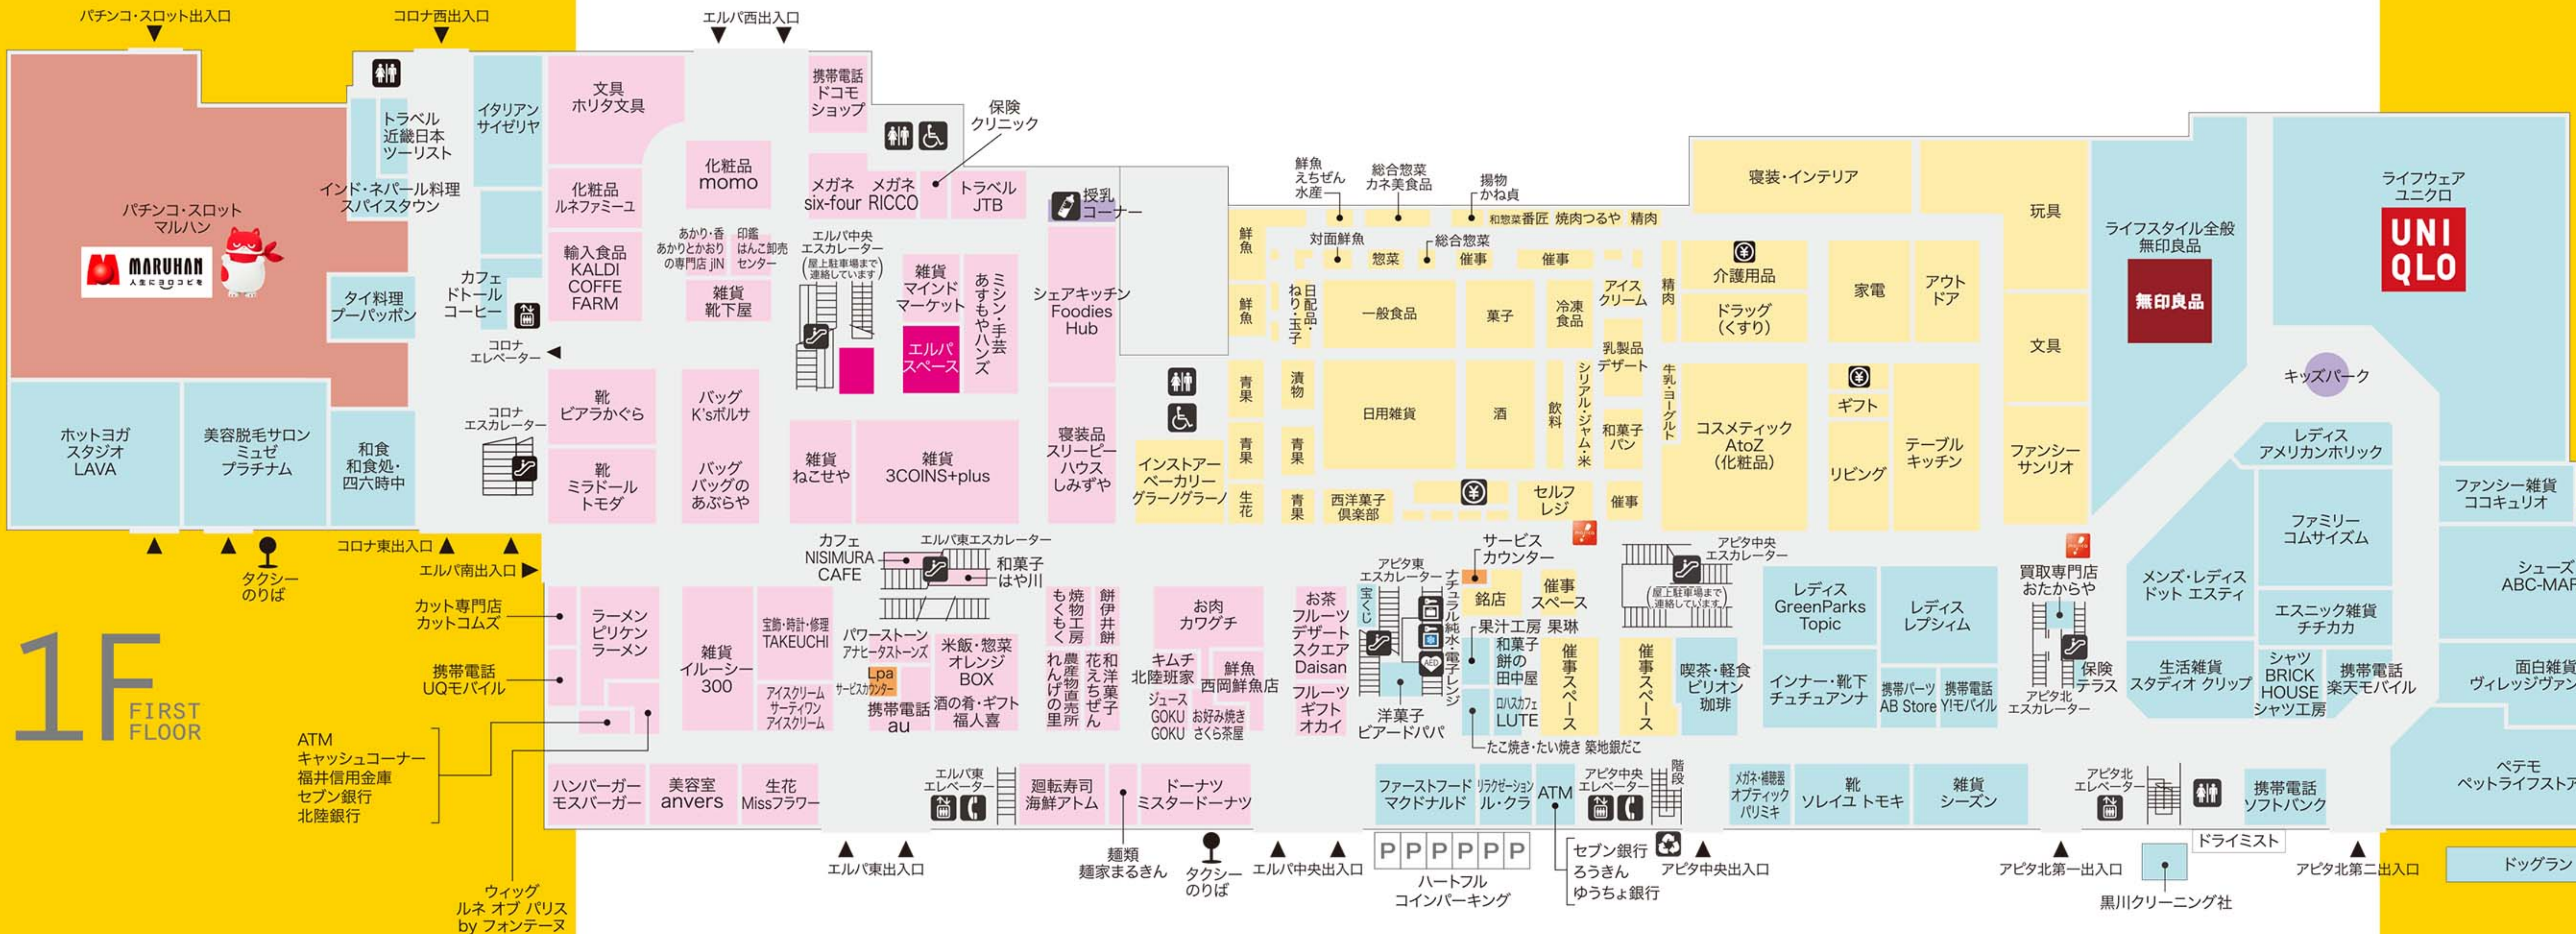

焼肉うし門  
らいふ薬局 & コバクリニック  
エルバプラス  
肉焼 居酒屋 ぼんた

別棟

# ときめきとおどろきの生活遊園地フェアモール

# FLOOR GUIDE

2F SECOND FLOOR

| サービスカウンターのご案内        |   | アビタ | エルバ |
|----------------------|---|-----|-----|
| サービス機能               |   |     |     |
| 1.店内放送               | ● | ●   |     |
| 2.迷子さんの放送            | ● | ●   |     |
| 3.捨得物・遺失物受付          | ● | ●   |     |
| 4.領収書の発行             | ● | ●   |     |
| 5.包装(ラッピング)          | ● | ●   |     |
| 6.コピーサービス            | ● | ●   |     |
| 7.お客様の声承り            | ● | ●   |     |
| 8.カード入会申込            | ● | ●   |     |
| 9.エルバ専門店<br>加点処理サービス | ● | ●   |     |
| 10.ハートフルパーキングコイン     | ● | ●   |     |
| 販売機能・その他             |   |     |     |
| 1.ユニー商品券販売           | ● | ●   |     |
| 2.JCB・VJAギフト券販売      | ● | ●   |     |
| 3.愛の募金               | ● | ●   |     |

1F FIRST FLOOR

- トイレ
- 車イストイレ
- お勘定場
- エスカレーター
- エレベーター
- 冷蔵ロッカー 無料
- コインロッカー 無料
- 授乳室
- 公衆電話
- リサイクル 回収ボックス
- AED自動体外除細動器
- マジカチャージ

別棟 スターバックス コーヒー ステーキ宮 理容室 プラージュ 本・CD・文具 Super Kabos 勝木書店

各入口に消火用灰皿がございます。