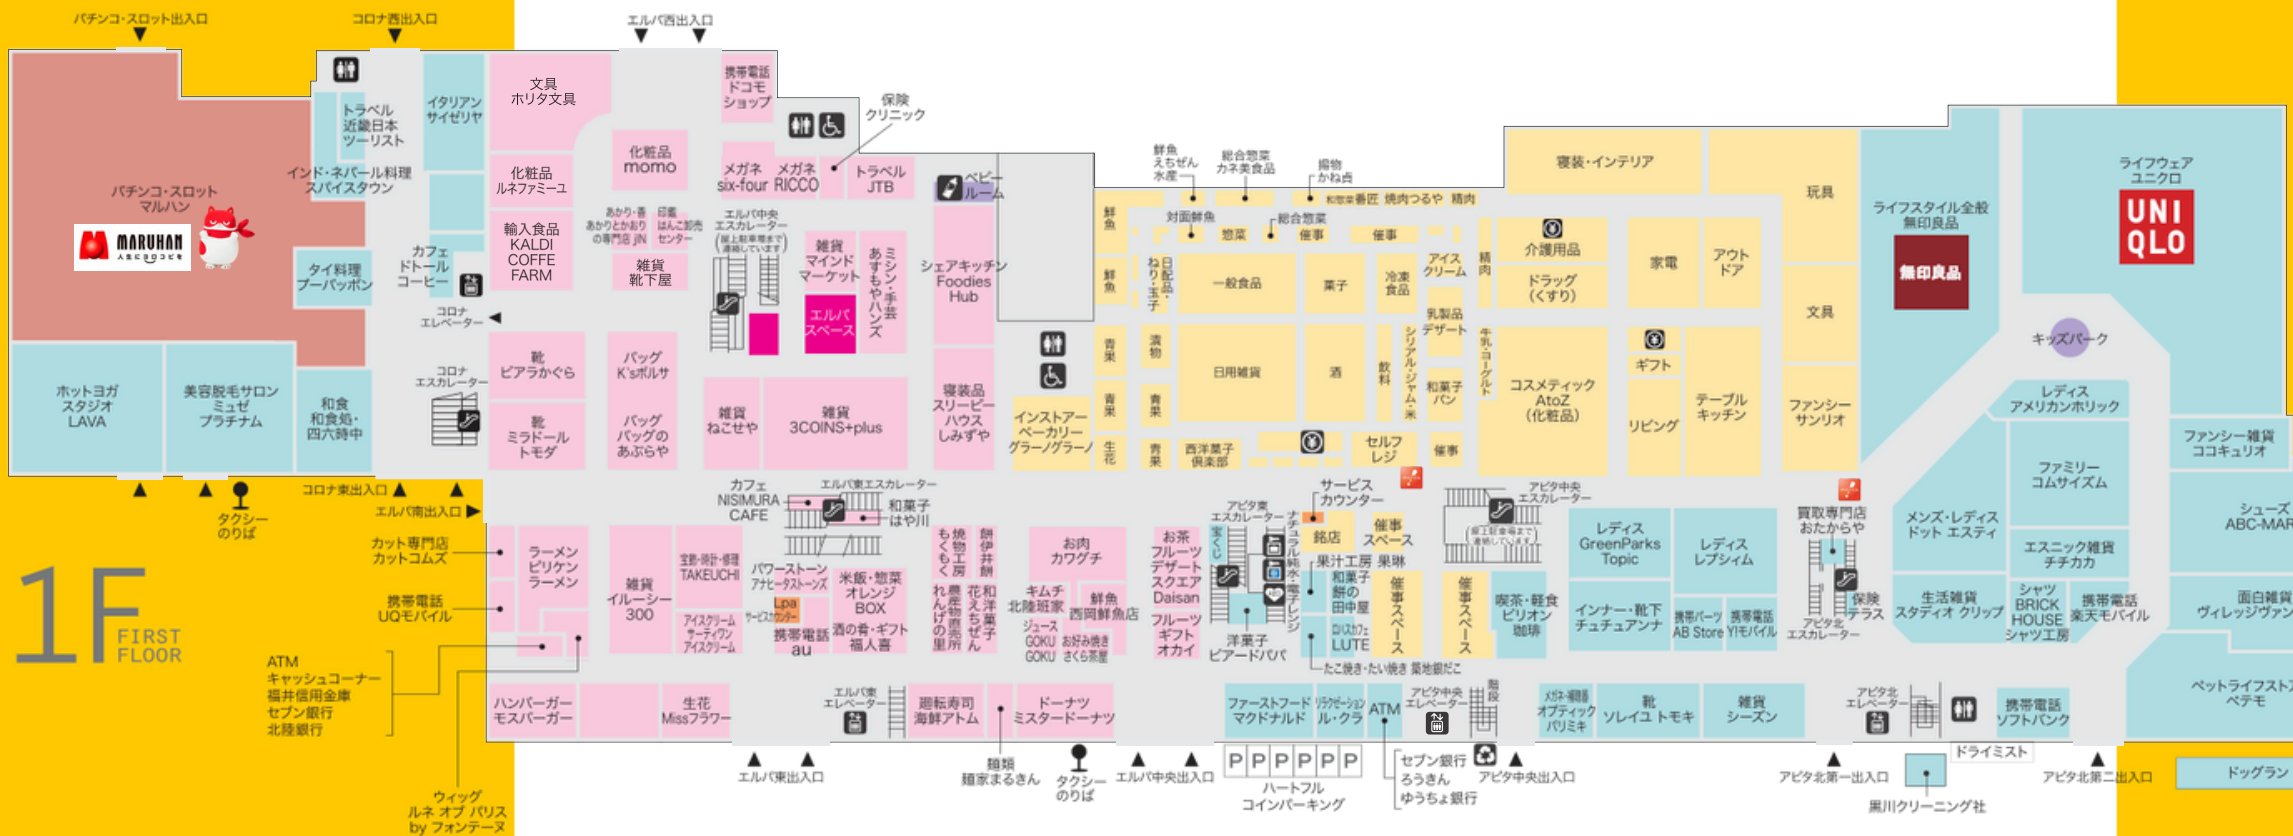

1F FIRST FLOOR

- トイレ
- 車イストイレ
- お勘定場
- エスカレーター
- エレベーター
- 冷蔵ロッカー 無料
- コインロッカー 無料
- 授乳室
- リサイクル 回収ボックス
- AED 自動体外除細動器
- マジカチャージ

別棟 スターバックス コーヒー ステーキ宮 理容室 プラージュ 本・CD・文具 Super Kabos 勝木書店

各入口に消火用灰皿がございます。