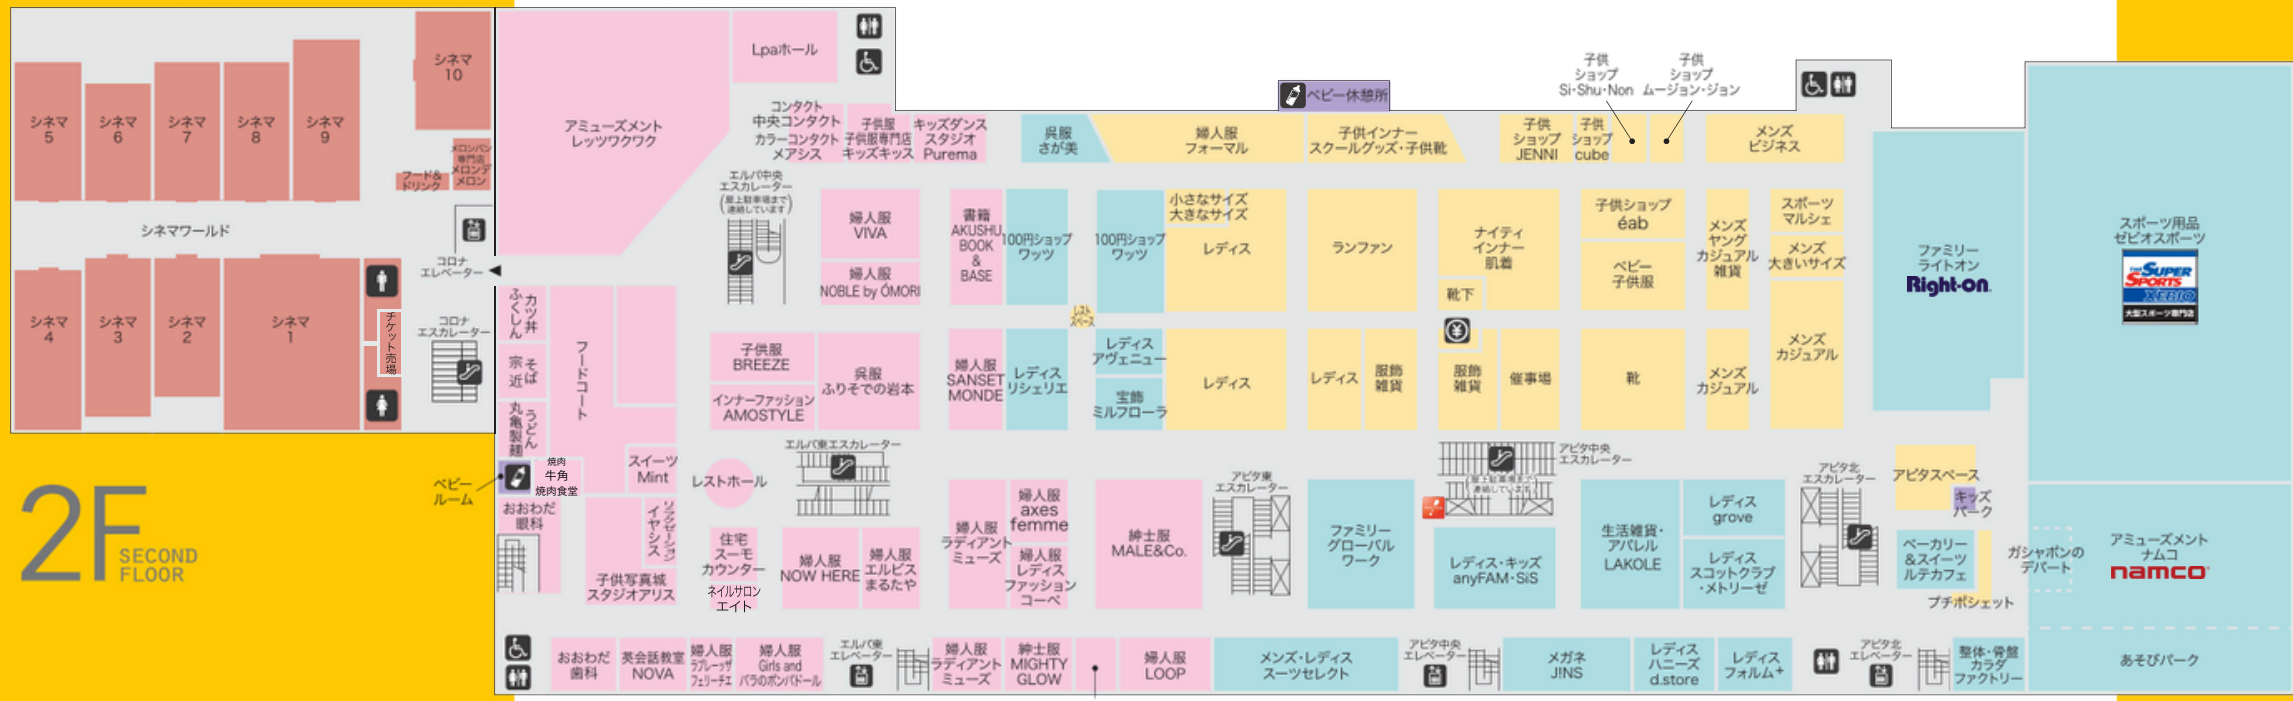

焼肉うし門  
らいふ薬局 & コパクリニック  
エルバプラス  
肉焼 居酒屋 ぼんた

別棟

# ときめきとおどろきの生活遊園地フェアモール

# FLOOR GUIDE

サービスカウンターのご案内		アビタ	エルバ
サービス機能			
1.店内放送	●	●	●
2.迷子さんの放送	●	●	●
3.拾得物・遺失物受付	●	●	●
4.領収書の発行	●	●	●
5.包装(ラッピング)	●	●	●
6.コピーサービス	●	●	●
7.お客様の声承り	●	●	●
8.カード入会申込	●	●	●
9.エルバ専門店 加圧処理サービス	●	●	●
10.ハートフルパーキングコイン	●	●	●
販売機能・その他			
1.ユニエ商品券販売	●	●	●
2.JCB・VJAギフト券販売	●	●	●
3.愛の募金	●	●	●

2F SECOND FLOOR

1F FIRST FLOOR

- トイレ
- 車イストイレ
- お勘定場
- エスカレーター
- エレベーター
- 冷蔵ロッカー 無料
- コインロッカー 無料
- 授乳室
- リサイクル 回収ボックス
- AED 自動体外除細動器
- マジカチャージ

別棟 スターバックス コーヒー ステーキ宮 理容室 プラージュ 本・CD・文具 Super Kabos 勝木書店

各入口に消火用灰皿がございます。