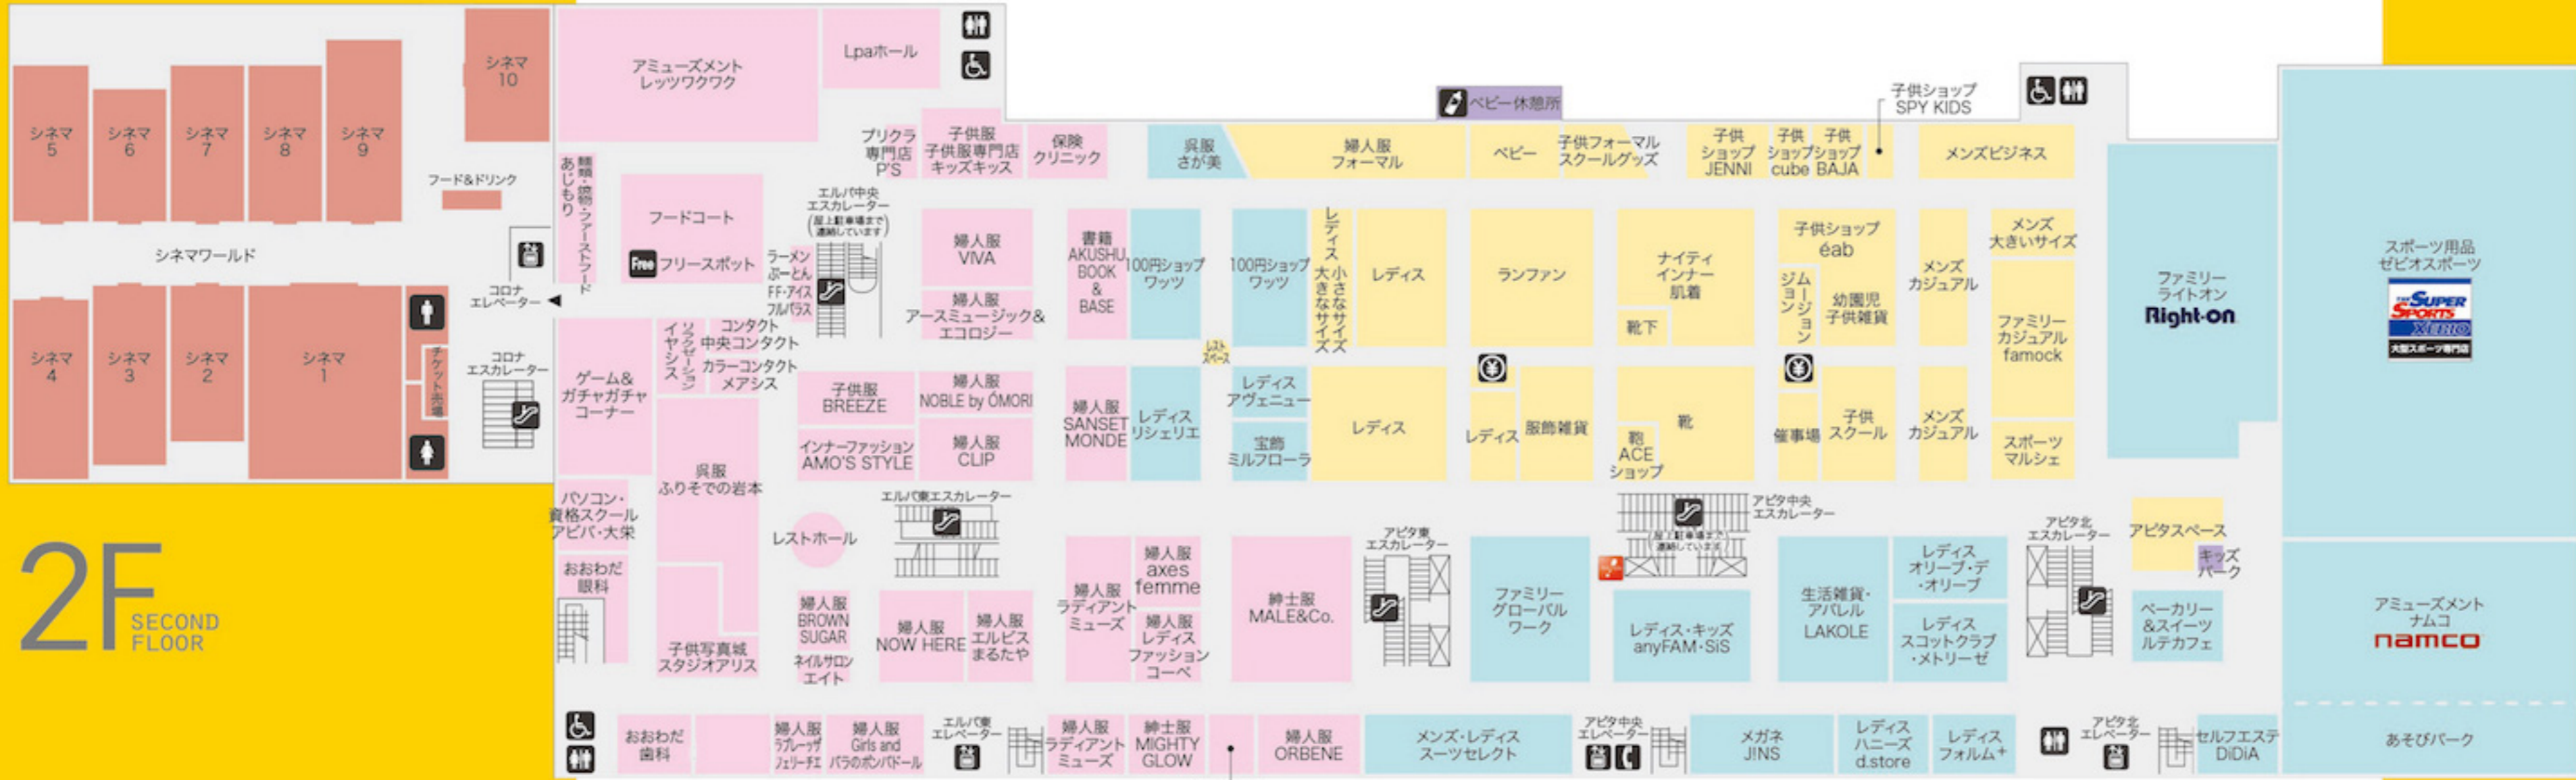

焼肉たむら
エルバプラス
肉焼 居酒屋
ぼんた
別棟

ときめきとおどろきの生活遊園地フェアモール

FLOOR GUIDE

サービスカウンターのご案内		アビタ	エルバ
サービス機能			
1.店内放送	●	●	
2.迷子さんの放送	●	●	
3.拾得物・遺失物受付	●	●	
4.領収書の発行	●	●	
5.包装(ラッピング)	●	●	
6.コピーサービス	●	●	
7.お客様の声承り	●	●	
8.カード入会申込	●	●	
9.エルバ専門店 加点処理サービス	●	●	
10.電気自動車充電受付	●	●	
11.ハートフルパーキングコイン	●	●	
販売機能・その他			
1.ユニー商品券販売	●	●	
2.JCB・VJAギフト券販売	●	●	
3.愛の募金	●	●	

- トイレ
- 車イストイレ
- お勘定場
- エスカレーター
- エレベーター
- 冷蔵ロッカー無料
- コインロッカー無料
- 授乳室
- 公衆電話
- 電気自動車急速充電器
- リサイクル回収ボックス
- AED自動体外除細動器
- マジカチャージ