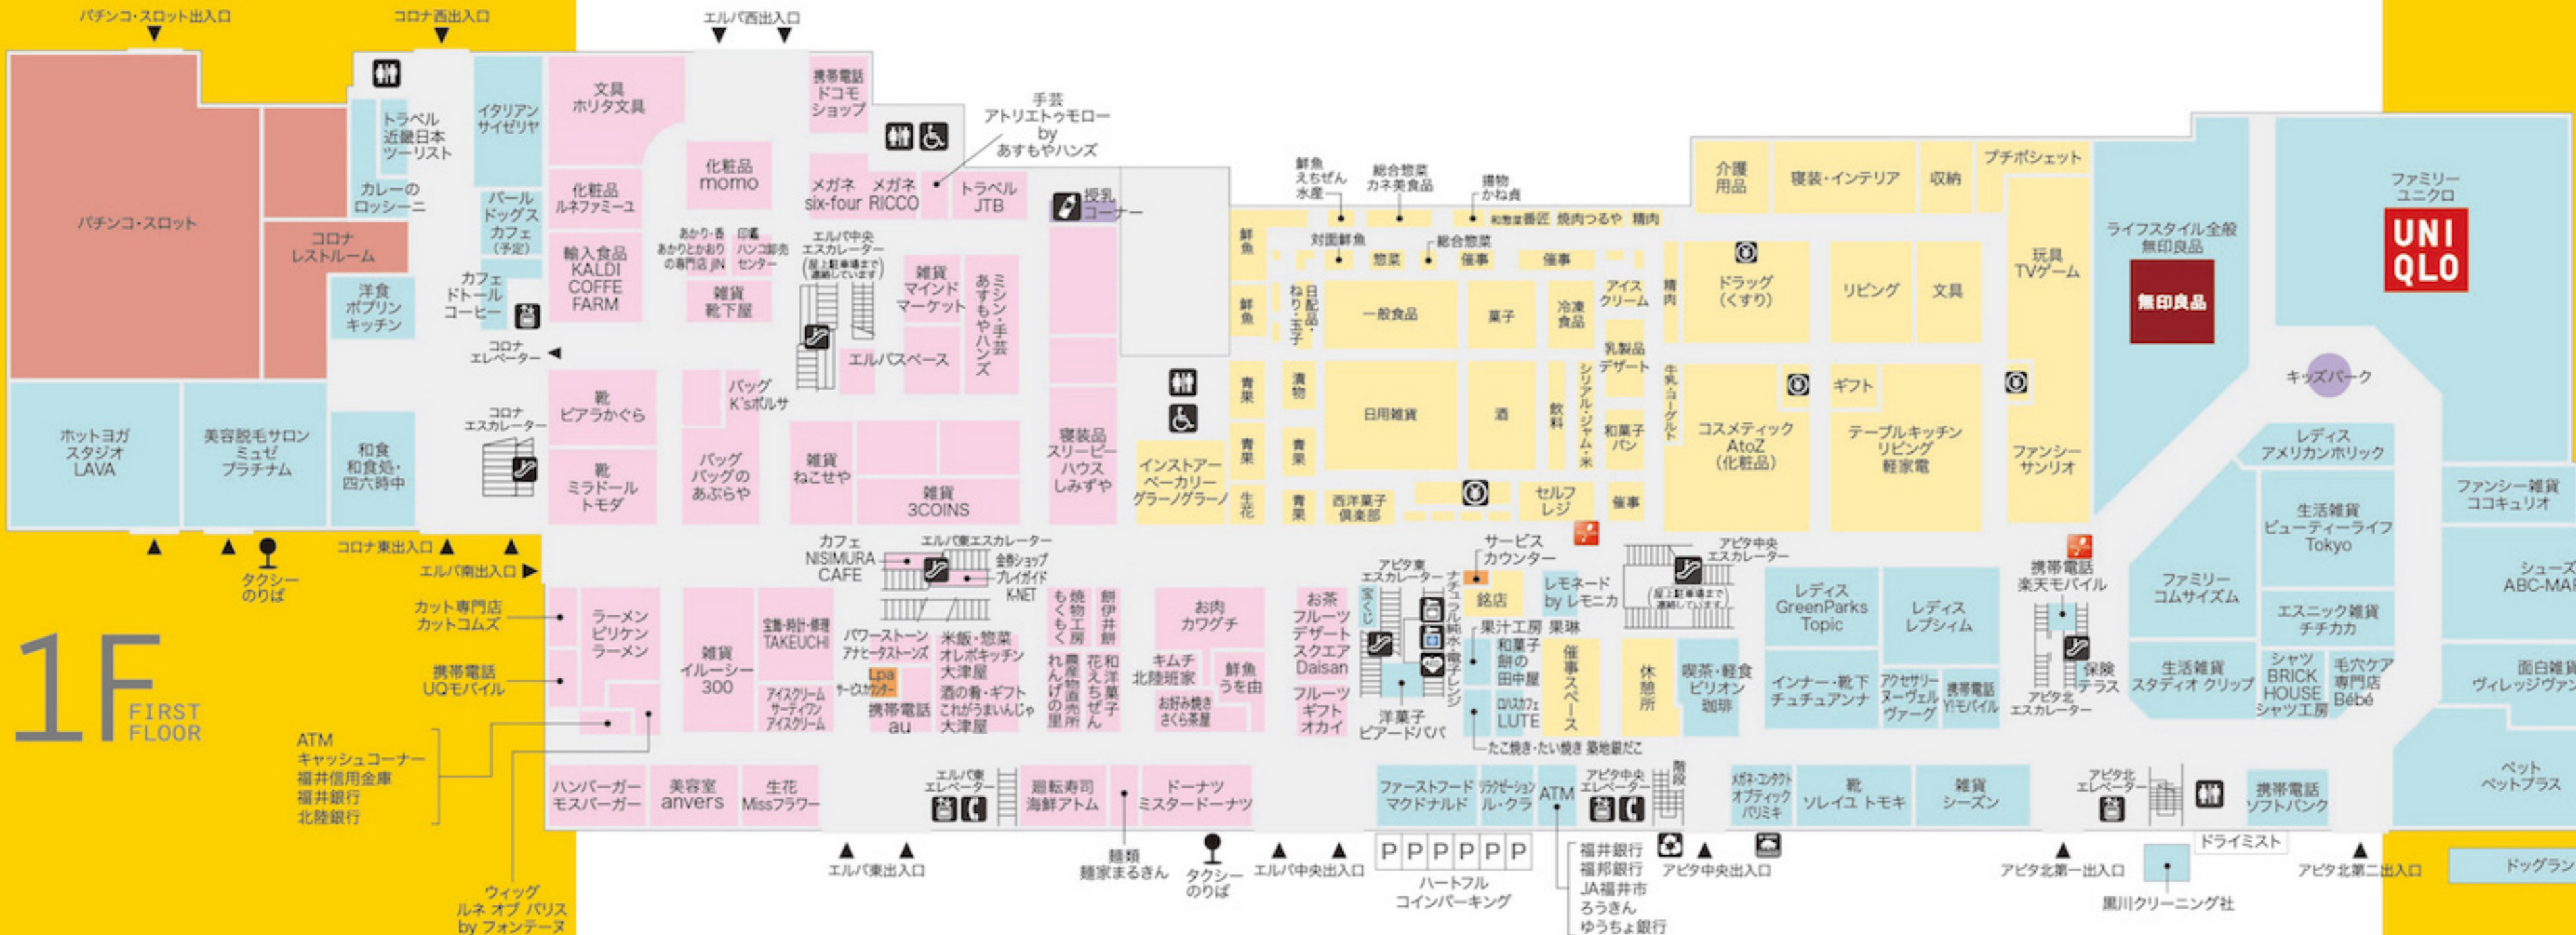

焼肉たむら
エルバプラス
肉焼 居酒屋
ぼんた
別棟

ときめきとおどろきの生活遊園地フェアモール

FLOOR GUIDE

サービスカウンターのご案内		アビタ	エルバ
サービス機能			
1.店内放送	●	●	
2.迷子さんの放送	●	●	
3.拾得物・遺失物受付	●	●	
4.領収書の発行	●	●	
5.包装(ラッピング)	●	●	
6.コピーサービス	●	●	
7.お客様の声承り	●	●	
8.カード入会申込	●	●	
9.エルバ専門店 加点処理サービス	●	●	
10.電気自動車充電受付	●	●	
11.ハートフルパーキングコイン	●	●	
販売機能・その他			
1.ユニー商品券販売	●	●	
2.JCB・VJAギフト券販売	●	●	
3.愛の募金	●	●	

- トイレ
- 車イストイレ
- お勘定場
- エスカレーター
- エレベーター
- 冷蔵ロッカー無料
- コインロッカー無料
- 授乳室
- 公衆電話
- 電気自動車急速充電器
- リサイクル回収ボックス
- AED自動体外除細動器
- マジカチャージ