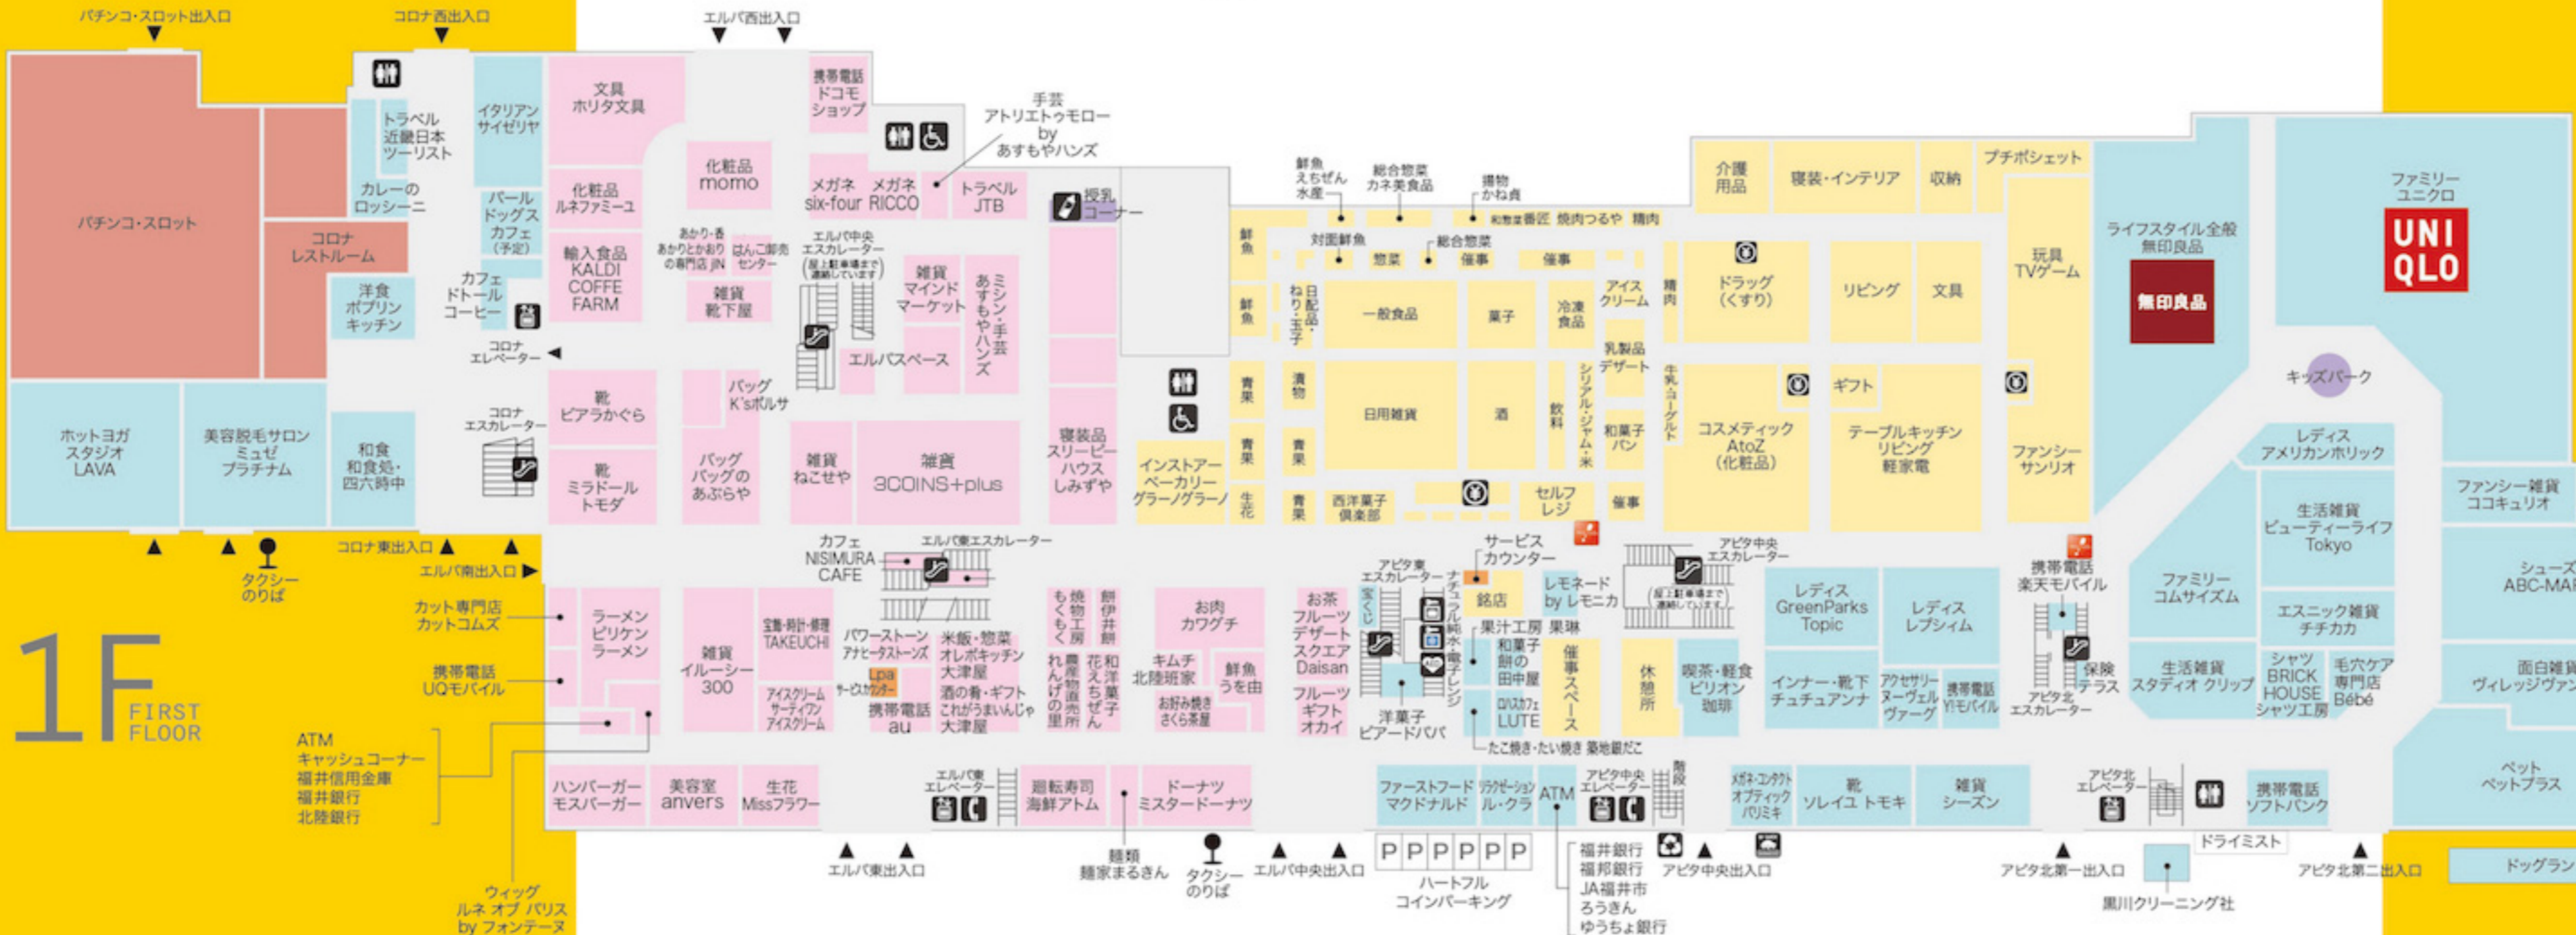

焼肉たむら
エルバプラス
肉焼 居酒屋 ぼんた
別棟

ときめきとおどろきの生活遊園地フェアモール

FLOOR GUIDE

サービスカウンターのご案内		アビタ	エルバ
サービス機能			
1.店内放送	●	●	
2.迷子さんの放送	●	●	
3.拾得物・遺失物受付	●	●	
4.領収書の発行	●	●	
5.包装(ラッピング)	●	●	
6.コピーサービス	●	●	
7.お客様の声承り	●	●	
8.カード入会申込	●	●	
9.エルバ専門店 加圧処理サービス	●	●	
10.電気自動車充電受付	●	●	
11.ハートフルパーキングコイン	●	●	
販売機能・その他			
1.ユニー商品券販売	●	●	
2.JCB・VJAギフト券販売	●	●	
3.愛の募金	●	●	

- トイレ
- 車イストイレ
- お勘定場
- エスカレーター
- エレベーター
- 冷蔵ロッカー 無料
- コインロッカー 無料
- 授乳室
- 公衆電話
- 電気自動車 急速充電器
- リサイクル 回収ボックス
- AED自動体外 除細動器
- マジカチャージ