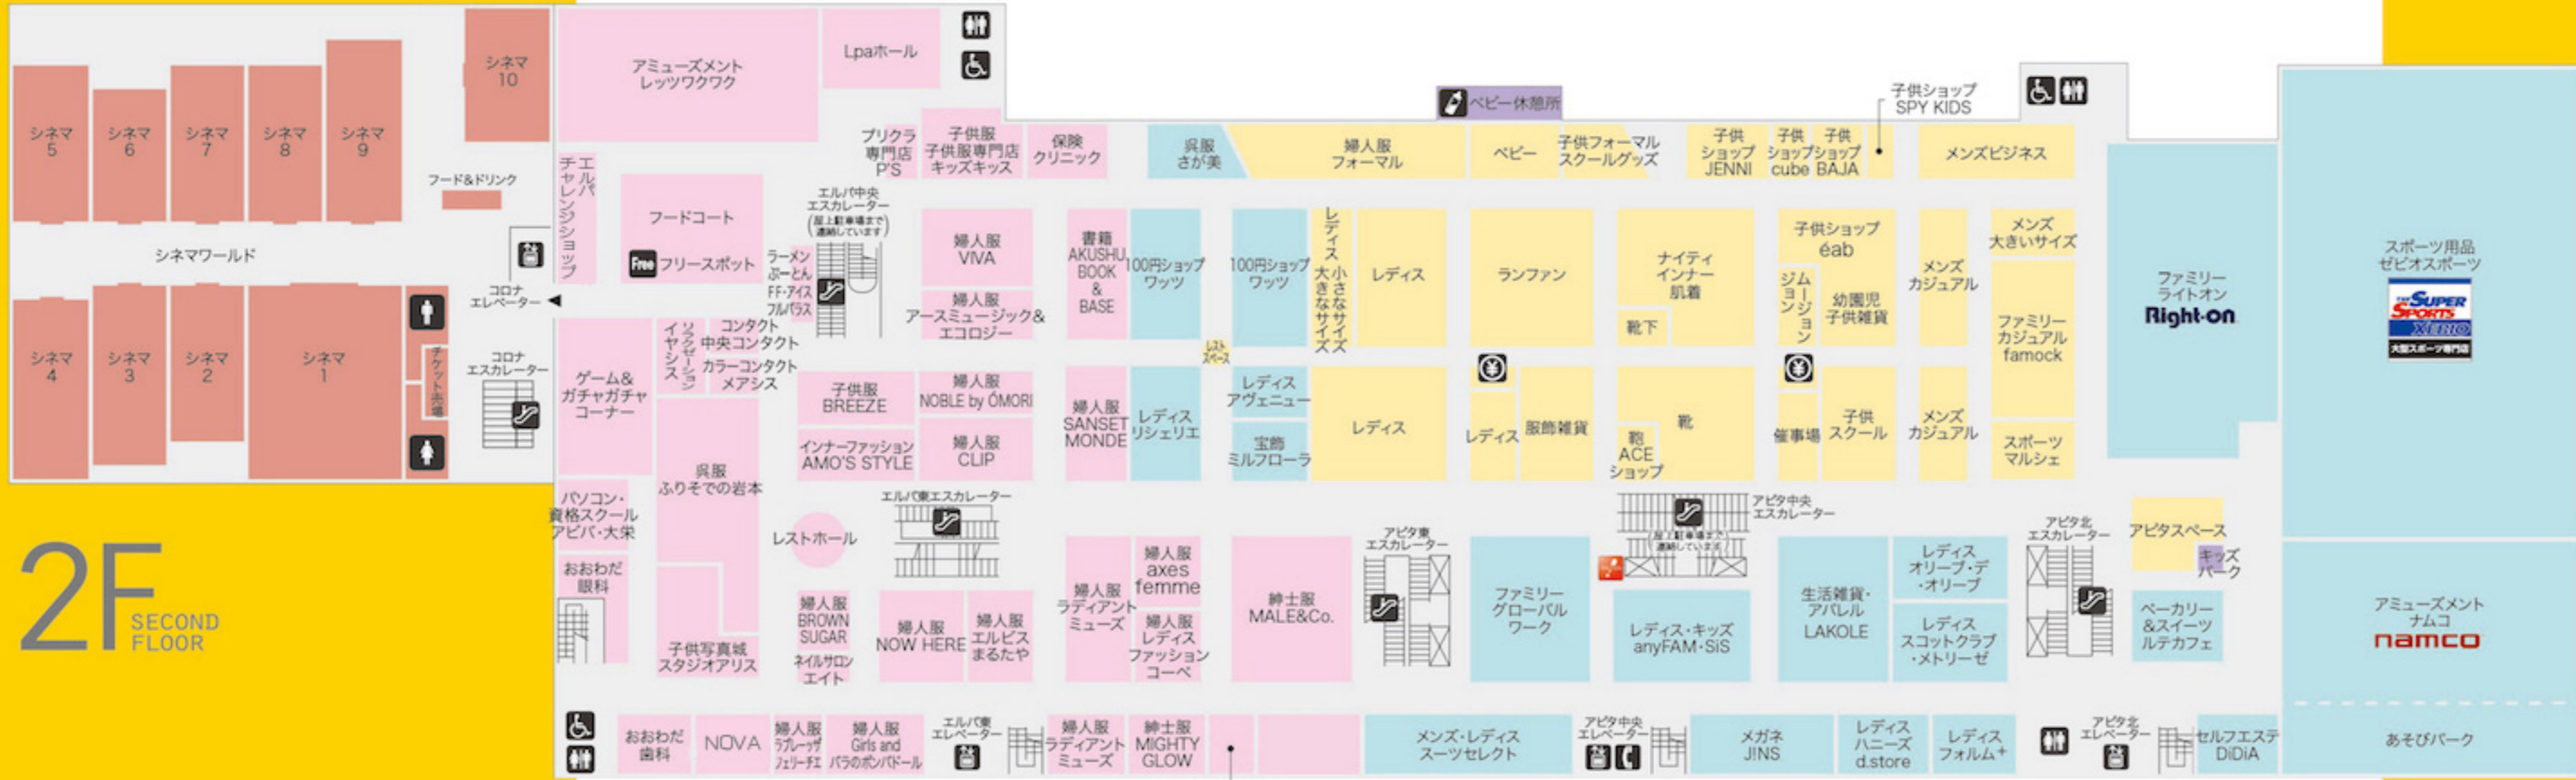

焼肉たむら
エルバプラス
肉焼 居酒屋 ぼんた
別棟

ときめきとおどろきの生活遊園地フェアモール

FLOOR GUIDE

サービスカウンターのご案内		アビタ	エルバ
サービス機能			
1.店内放送	●	●	
2.迷子さんの放送	●	●	
3.拾得物・遺失物受付	●	●	
4.領収書の発行	●	●	
5.包装(ラッピング)	●	●	
6.コピーサービス	●	●	
7.お客様の声承り	●	●	
8.カード入会申込	●	●	
9.エルバ専門店 加圧処理サービス	●	●	
10.電気自動車充電受付	●	●	
11.ハートフルパーキングコイン	●	●	
販売機能・その他			
1.ユニー商品券販売	●	●	
2.JCB・VJAギフト券販売	●	●	
3.愛の募金	●	●	

- トイレ
- 車イストイレ
- お勘定場
- エスカレーター
- エレベーター
- 冷蔵ロッカー 無料
- コインロッカー 無料
- 授乳室
- 公衆電話
- 電気自動車 急速充電器
- リサイクル 回収ボックス
- AED自動体外 除細動器
- マジカチャージ