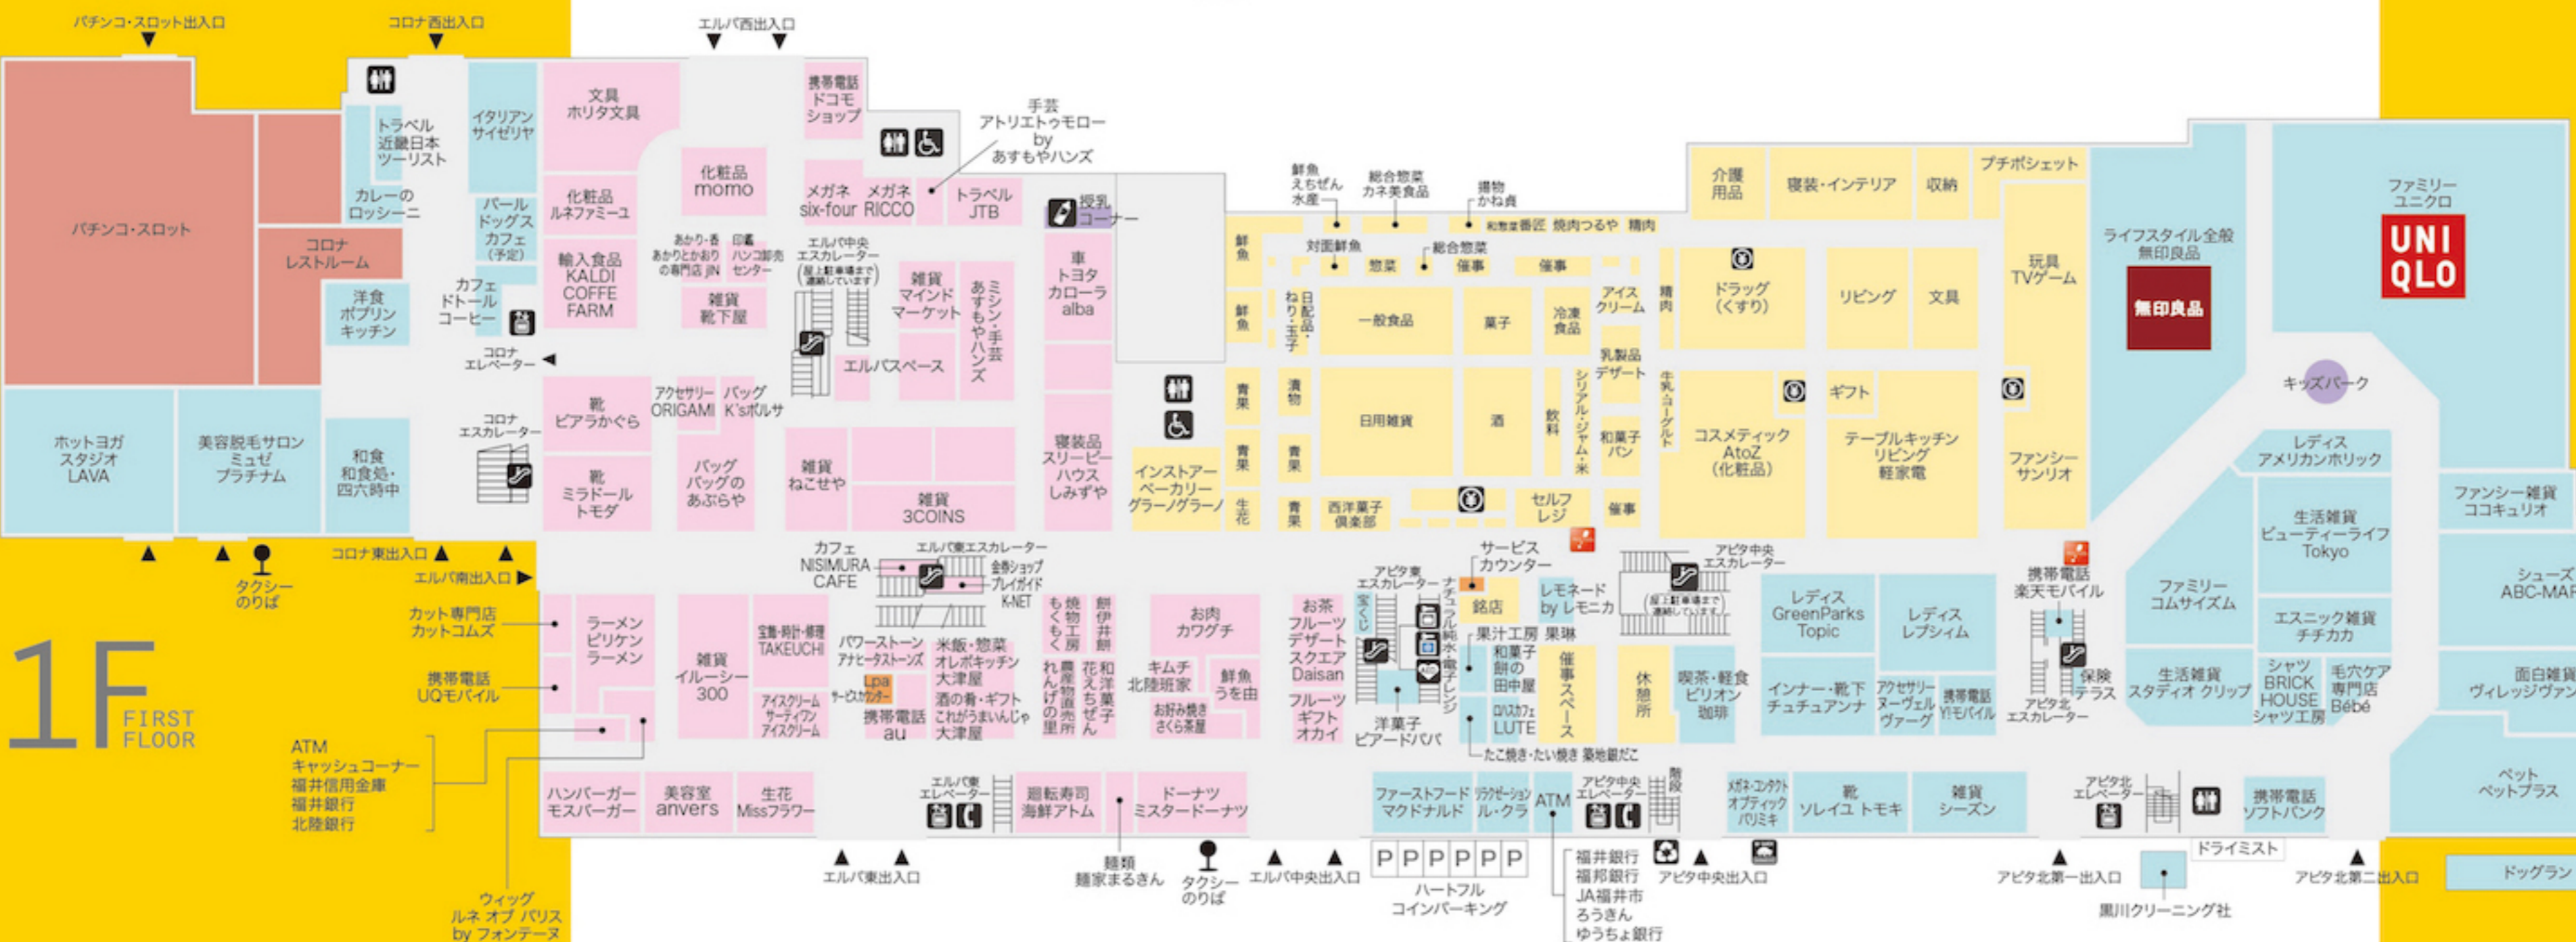

焼肉たむら  
エルバプラス  
肉焼 居酒屋  
ぼんた  
別棟

# ときめきとおどろきの生活遊園地フェアモール

# FLOOR GUIDE

サービスカウンターのご案内		アビタ	エルバ
サービス機能			
1.店内放送	●	●	
2.迷子さんの放送	●	●	
3.拾得物・遺失物受付	●	●	
4.領収書の発行	●	●	
5.包装(ラッピング)	●	●	
6.コピーサービス	●	●	
7.お客様の声承り	●	●	
8.カード入会申込	●	●	
9.エルバ専門店 加点処理サービス	●	●	
10.電気自動車充電受付	●	●	
11.ハートフルパーキングコイン	●	●	
販売機能・その他			
1.ユニー商品券販売	●	●	
2.JCB・VJAギフト券販売	●	●	
3.愛の募金	●	●	

- トイレ
- 車イストイレ
- お勘定場
- エスカレーター
- エレベーター
- 冷蔵ロッカー無料
- コインロッカー無料
- 授乳室
- 公衆電話
- 電気自動車急速充電器
- リサイクル回収ボックス
- AED自動体外除細動器
- マジカチャージ