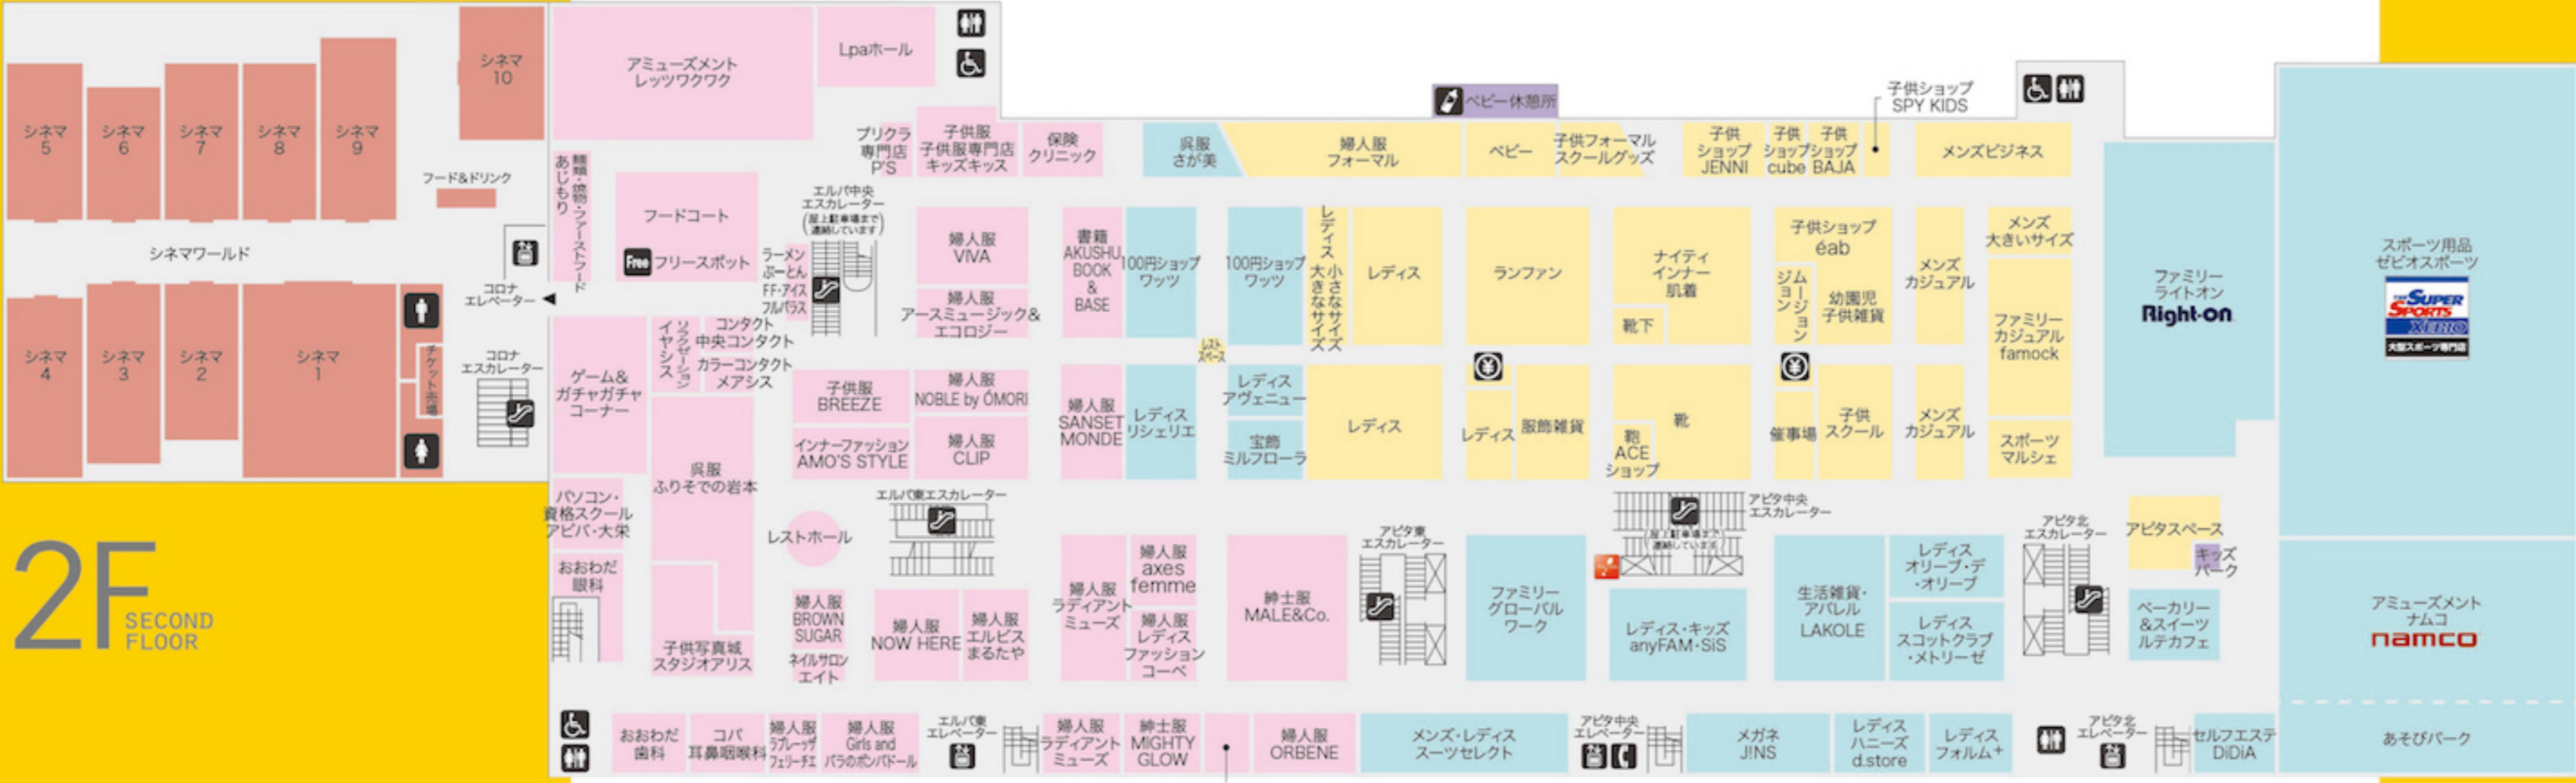

焼肉たむら  
エルバプラス  
肉焼 居酒屋  
ぼんた  
別棟

# ときめきとおどろきの生活遊園地フェアモール

# FLOOR GUIDE

サービスカウンターのご案内		アビタ	エルバ
サービス機能			
1.店内放送	●	●	
2.迷子さんの放送	●	●	
3.拾得物・遺失物受付	●	●	
4.領収書の発行	●	●	
5.包装(ラッピング)	●	●	
6.コピーサービス	●	●	
7.お客様の声承り	●	●	
8.カード入会申込	●	●	
9.エルバ専門店 加点処理サービス	●	●	
10.電気自動車充電受付	●	●	
11.ハートフルパーキングコイン	●	●	
販売機能・その他			
1.ユニー商品券販売	●	●	
2.JCB・VJAギフト券販売	●	●	
3.愛の募金	●	●	