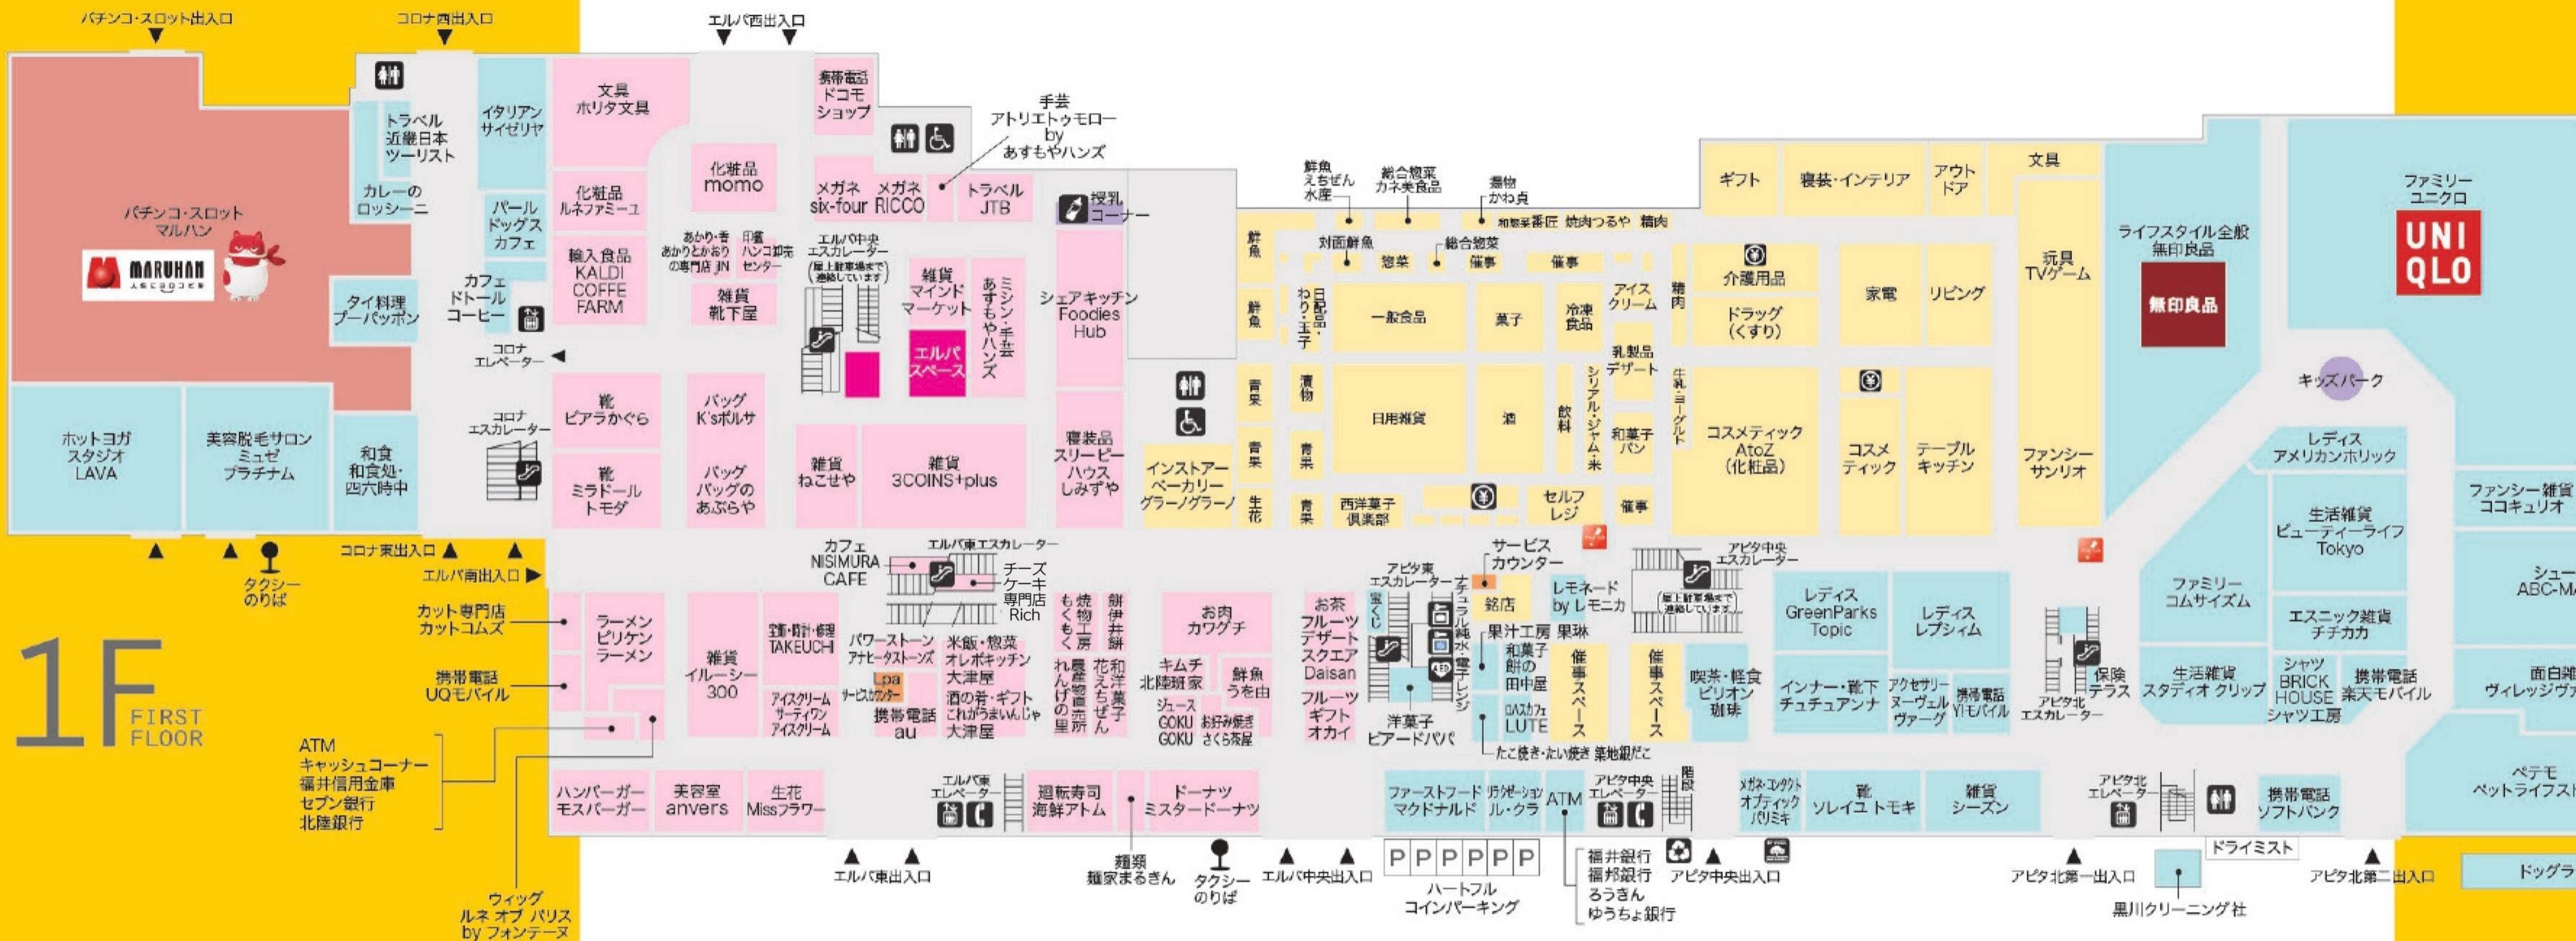

焼肉たむら
らいふ薬局 & コパクリニク
エルプラス
肉虎 居酒屋 ぼんた

別棟

ときめきとおどろきの生活遊園地フェアモール

FLOOR GUIDE

2F SECOND FLOOR

| サービスカウンターのご案内 | | アビタ | エルバ |
|----------------------|---|-----|-----|
| サービス機能 | | | |
| 1.店内放送 | ● | ● | |
| 2.迷子さんの放送 | ● | ● | |
| 3.捨得物・遺失物受付 | ● | ● | |
| 4.領収書の発行 | ● | ● | |
| 5.包装(ラッピング) | ● | ● | |
| 6.コピーサービス | ● | ● | |
| 7.お客様の声承り | ● | ● | |
| 8.カード入会申込 | ● | ● | |
| 9.エルバ専門店 加点処理サービス | ● | ● | |
| 10.電気自動車充電受付 | ● | ● | |
| 11.ハートフルパーキングコイン | ● | ● | |
| 販売機能・その他 | | | |
| 1.ユニー商品券販売 | ● | ● | |
| 2.JCB・VJAギフト券販売 | ● | ● | |
| 3.愛の募金 | ● | ● | |

1F FIRST FLOOR

- トイレ
- 車イストイレ
- お勘定場
- エスカレーター
- エレベーター
- 冷蔵ロッカー 無料
- コインロッカー 無料
- 授乳室
- 公衆電話
- 電気自動車 急速充電器
- リサイクル 回収ボックス
- AED自動体外 除細動器
- マジカチャージ

別棟 スターバックス コーヒー ステーキ宮 スイーツバイキング ハニー&クローバー 理容室 プラージュ 本・CD・文具 Super Kabos 勝木書店

各入口に消火用灰皿がございます。