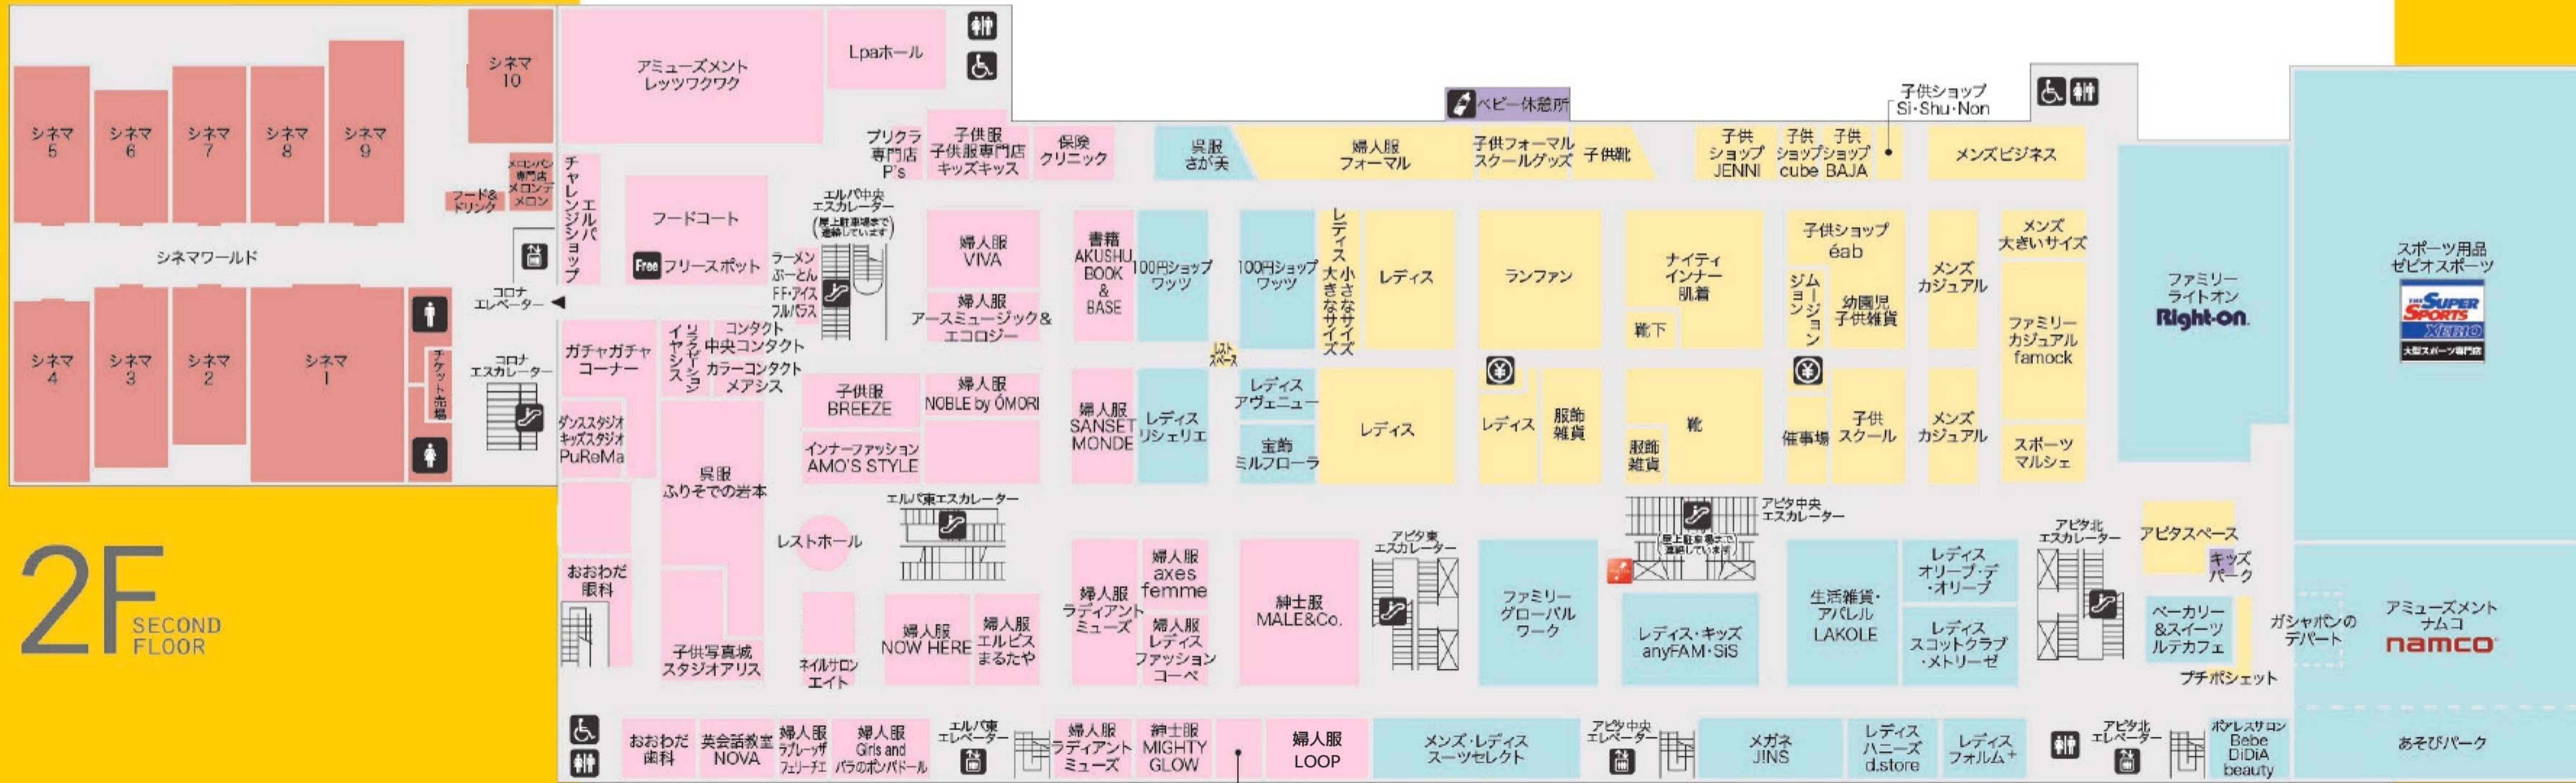

焼肉たむら
らいふ薬局 & コパクリニク
エルプラス
肉虎 居酒屋 ぼんた

別棟

ときめきとおどろきの生活遊園地フェアモール

FLOOR GUIDE

2F SECOND FLOOR

| サービスカウンターのご案内 | | アビタ | エルバ |
|----------------------|---|-----|-----|
| サービス機能 | | | |
| 1.店内放送 | ● | ● | |
| 2.迷子さんの放送 | ● | ● | |
| 3.捨得物・遺失物受付 | ● | ● | |
| 4.領収書の発行 | ● | ● | |
| 5.包装(ラッピング) | ● | ● | |
| 6.コピーサービス | ● | ● | |
| 7.お客様の声承り | ● | ● | |
| 8.カード入会申込 | ● | ● | |
| 9.エルバ専門店 加点処理サービス | ● | ● | |
| 10.電気自動車充電受付 | ● | ● | |
| 11.ハートフルパーキングコイン | ● | ● | |
| 販売機能・その他 | | | |
| 1.ユニー商品券販売 | ● | ● | |
| 2.JCB・VJAギフト券販売 | ● | ● | |
| 3.愛の募金 | ● | ● | |

1F FIRST FLOOR

- トイレ
- 車イストイレ
- お勘定場
- エスカレーター
- エレベーター
- 冷蔵ロッカー 無料
- コインロッカー 無料
- 授乳室
- 公衆電話
- 電気自動車 急速充電器
- リサイクル 回収ボックス
- AED自動体外 除細動器
- マジカチャージ

別棟 スターバックス コーヒー ステーキ宮 スイーツバイキング ハニー&クローバー 理容室 プラージュ 本・CD・文具 Super Kabos 勝木書店