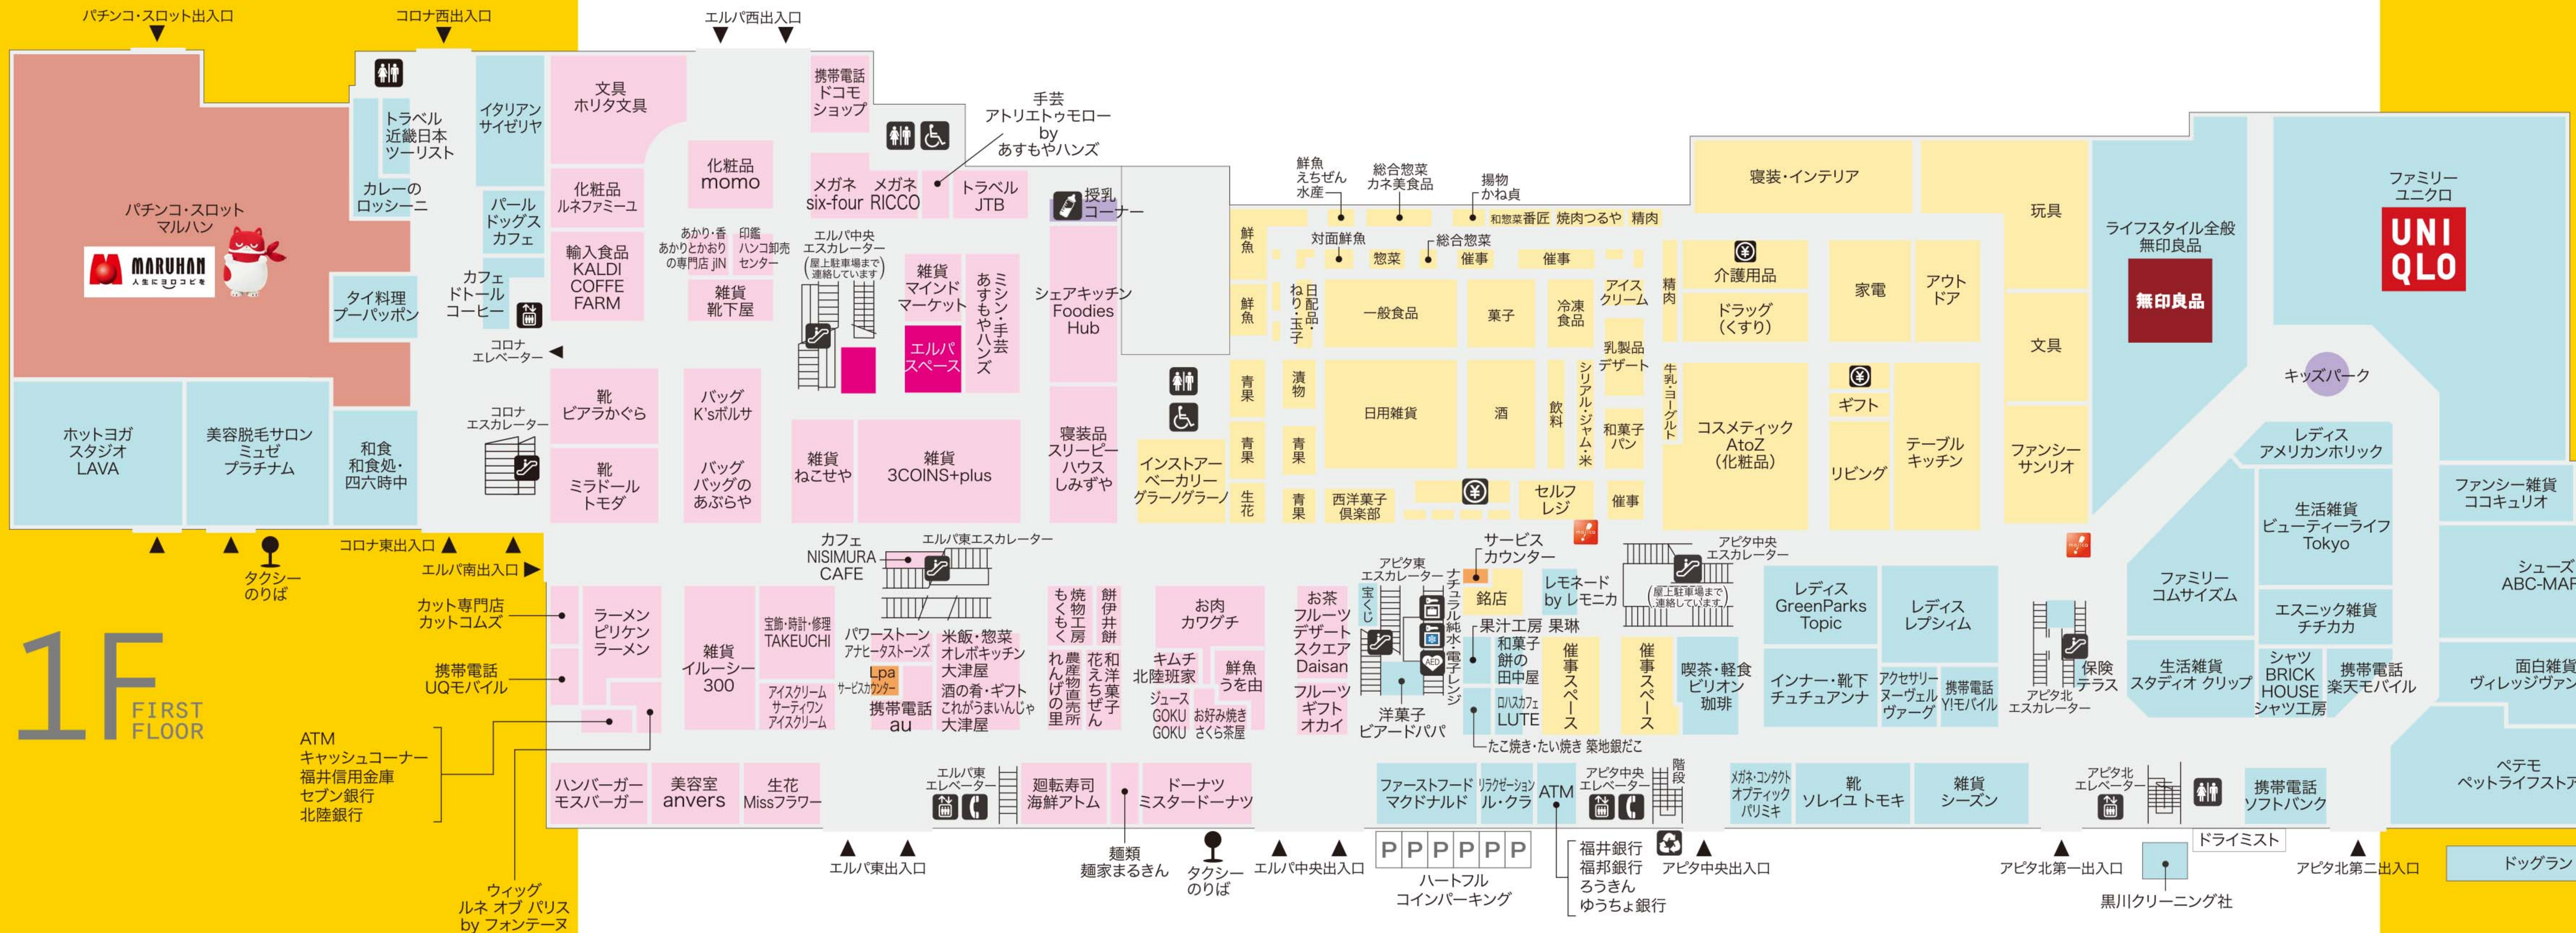

焼肉たむら  
らいふ薬局 & コバクリニク  
エルプラス  
肉焼 居酒屋 ぼんた

別棟

# ときめきとおどろきの生活遊園地フェアモール

# FLOOR GUIDE

2F SECOND FLOOR

サービスカウンターのご案内		
	アビタ	エルバ
サービス機能		
1.店内放送	●	●
2.迷子さんの放送	●	●
3.捨得物・遺失物受付	●	●
4.領収書の発行	● (アビタ) (お買上げのみ)	● (エルバ) (お買上げのみ)
5.包装(ラッピング)	● (アビタ) (お買上げのみ)	● (エルバ) (お買上げのみ)
6.コピーサービス	● (有料)	● (有料)
7.お客様の声承り	●	●
8.カード入会申込	● (UCSカード) (エディカード)	● (エルバカード)
9.エルバ専門店 加点処理サービス	●	●
10.ハートフルパーキングコイン	●	●
販売機能・その他		
1.ユニ商品券販売	●	●
2.JCB・VJAギフト券販売	●	●
3.愛の募金	●	●

1F FIRST FLOOR

- トイレ
- 車イストイレ
- お勘定場
- エスカレーター
- エレベーター
- 冷蔵ロッカー 無料
- コインロッカー 無料
- 授乳室
- 公衆電話
- リサイクル 回収ボックス
- AED自動体外除細動器
- マジカチャージ

別棟 スターバックス コーヒー ステーキ宮 理容室 プラージュ 本・CD・文具 Super Kabos 勝木書店

各入口に消火用灰皿がございます。