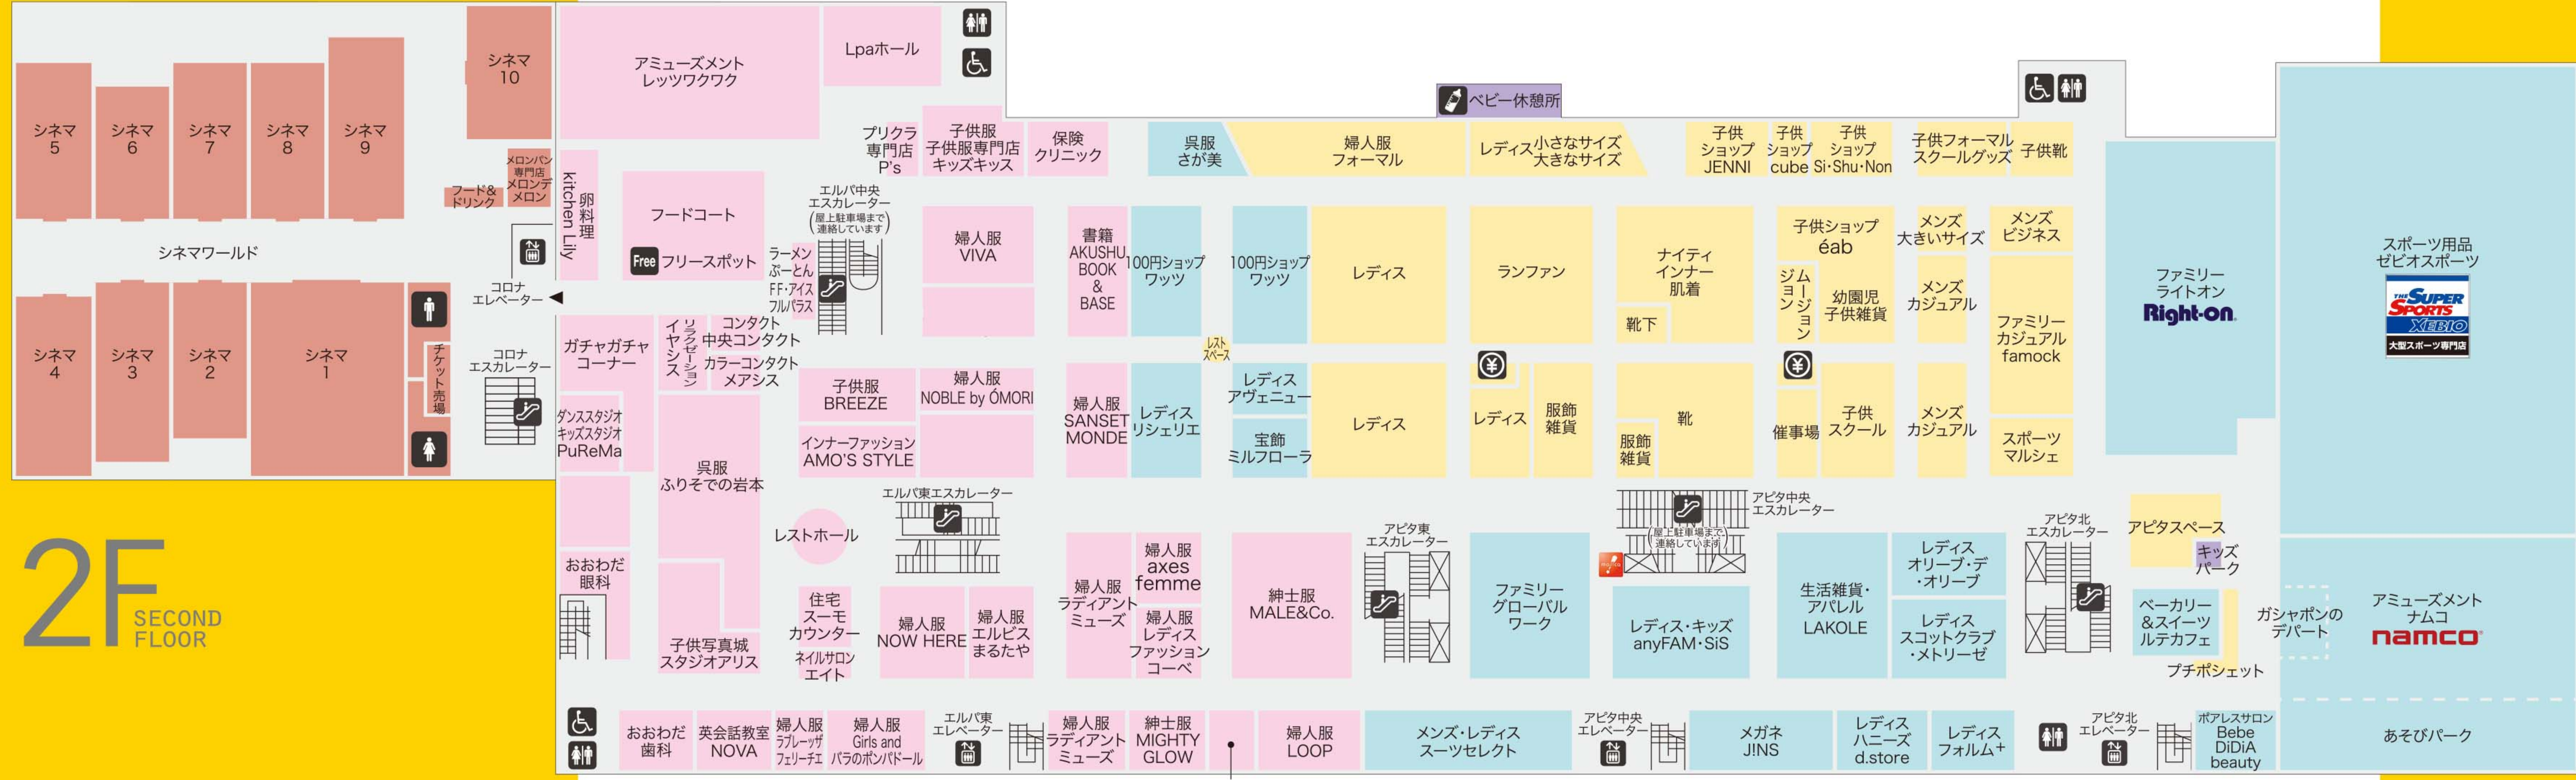

焼肉たむら  
らいふ薬局 & コバクリニク  
エルプラス  
肉焼 居酒屋 ぼんた

別棟

# ときめきとおどろきの生活遊園地フェアモール

# FLOOR GUIDE

2F SECOND FLOOR

サービスカウンターのご案内		
	アビタ	エルバ
サービス機能		
1.店内放送	●	●
2.迷子さんの放送	●	●
3.捨得物・遺失物受付	●	●
4.領収書の発行	● (アビタ) (お買上げのみ)	● (エルバ) (お買上げのみ)
5.包装(ラッピング)	● (アビタ) (お買上げのみ)	● (エルバ) (お買上げのみ)
6.コピーサービス	● (有料)	● (有料)
7.お客様の声承り	●	●
8.カード入会申込	● (UCSカード) (エディカード)	● (エルバカード)
9.エルバ専門店 加点処理サービス	●	●
10.ハートフルパーキングコイン	●	●
販売機能・その他		
1.ユニ商品券販売	●	●
2.JCB・VJAギフト券販売	●	●
3.愛の募金	●	●

1F FIRST FLOOR

- トイレ
- 車イストイレ
- お勘定場
- エスカレーター
- エレベーター
- 冷蔵ロッカー 無料
- コインロッカー 無料
- 授乳室
- 公衆電話
- リサイクル 回収ボックス
- AED自動体外除細動器
- マジカチャージ

別棟 スターバックス コーヒー ステーキ宮 理容室 プラージュ 本・CD・文具 Super Kabos 勝木書店

各入口に消火用灰皿がございます。