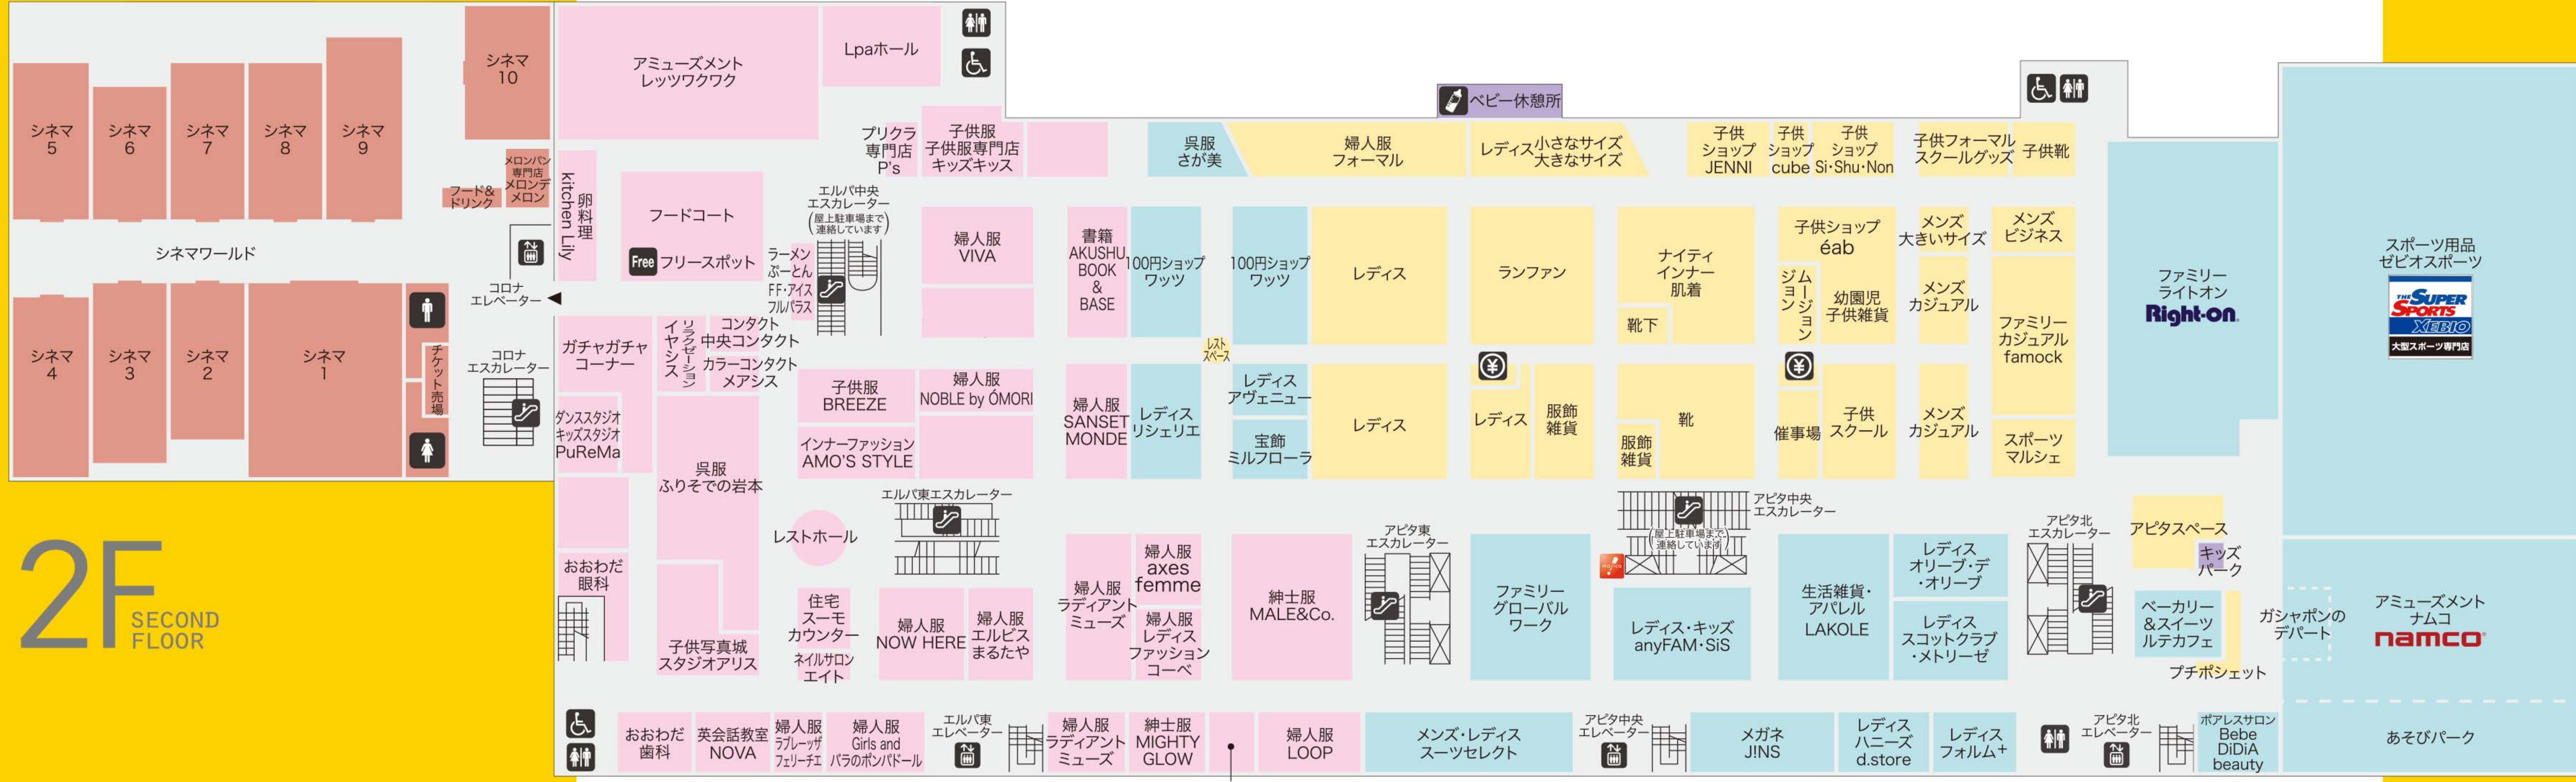

焼肉たむら
らいふ薬局 & コバクリニク
エルプラス
肉焼 居酒屋 ぼんた

別棟

ときめきとおどろきの生活遊園地フェアモール

FLOOR GUIDE

2F SECOND FLOOR

サービスカウンターのご案内		
	アビタ	エルバ
サービス機能		
1.店内放送	●	●
2.迷子さんの放送	●	●
3.捨得物・遺失物受付	●	●
4.領収書の発行	● (アビタ) (お買上げのみ)	● (エルバ) (お買上げのみ)
5.包装(ラッピング)	● (アビタ) (お買上げのみ)	● (エルバ) (お買上げのみ)
6.コピーサービス	● (有料)	● (有料)
7.お客様の声承り	●	●
8.カード入会申込	● (UCSカード) (マイジャカカード)	● (エルバカード)
9.エルバ専門店 加点処理サービス	●	●
10.ハートフルパーキングコイン	●	●
販売機能・その他		
1.ユニ商品券販売	●	●
2.JCB・VJAギフト券販売	●	●
3.愛の募金	●	●

1F FIRST FLOOR

- トイレ
- 車イストイレ
- お勘定場
- エスカレーター
- エレベーター
- 冷蔵ロッカー 無料
- コインロッカー 無料
- 授乳室
- 公衆電話
- リサイクル 回収ボックス
- AED自動体外 除細動器
- マジカチャージ

別棟 スターバックス コーヒー ステーキ宮 理容室 プラージュ 本・CD・文具 Super Kabos 勝木書店

各入口に消火用灰皿がございます。