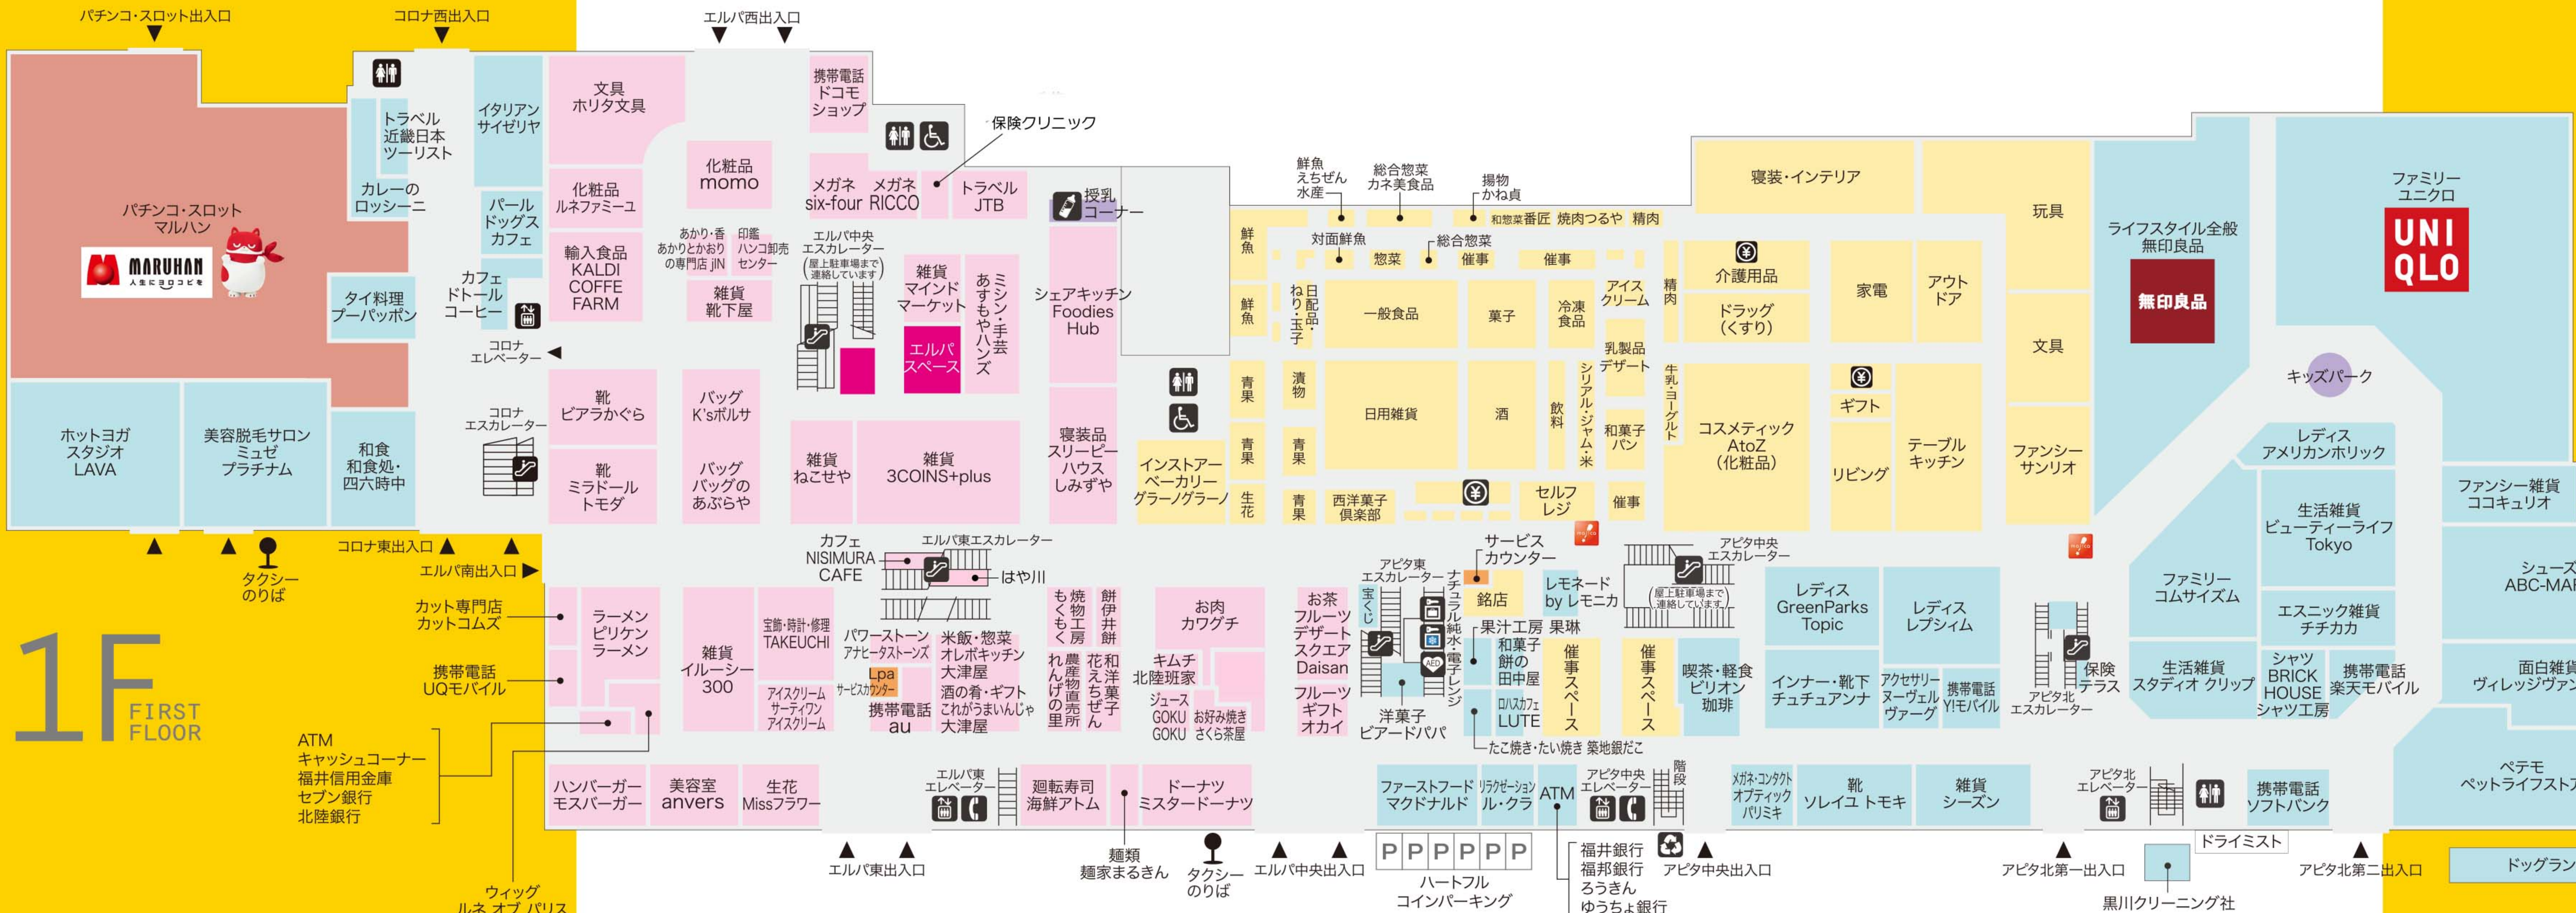

焼肉たむら
らいふ薬局 & コバクリニク
エルプラス
肉焼 居酒屋 ぼんた

別棟

ときめきとおどろきの生活遊園地フェアモール

FLOOR GUIDE

2F SECOND FLOOR

サービスカウンターのご案内		
	アビタ	エルバ
サービス機能		
1.店内放送	●	●
2.迷子さんの放送	●	●
3.捨得物・遺失物受付	●	●
4.領収書の発行	● (アビタ) (お買上げのみ)	● (エルバ) (お買上げのみ)
5.包装(ラッピング)	● (アビタ) (お買上げのみ)	● (エルバ) (お買上げのみ)
6.コピーサービス	● (有料)	● (有料)
7.お客様の声承り	●	●
8.カード入会申込	● (UCSカード) (マイジャカカード)	● (エルバカード)
9.エルバ専門店 加点処理サービス	●	●
10.ハートフルパーキングコイン	●	●
販売機能・その他		
1.ユニ商品券販売	●	●
2.JCB・VJAギフト券販売	●	●
3.愛の募金	●	●

1F FIRST FLOOR

- トイレ
- 車イストイレ
- お勘定場
- エスカレーター
- エレベーター
- 冷蔵ロッカー 無料
- コインロッカー 無料
- 授乳室
- 公衆電話
- リサイクル 回収ボックス
- AED自動体外 除細動器
- マジカチャージ

別棟 スターバックス コーヒー ステーキ宮 理容室 プラージュ 本・CD・文具 Super Kabos 勝木書店

各入口に消火用灰皿がございます。